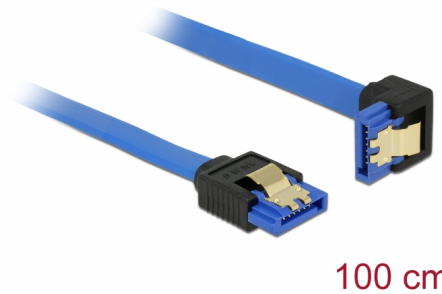

# Delock Kabel SATA 6 Gb/s ženski ravni > SATA ženski usmjeren prema dolje 100 cm plavi sa zlatnim kopčama

## Opis

Ovaj Delock SATA kabel omogućuje interno povezivanje različitih SATA uređaja, primjerice HDD pogona, kartica kontrolera ili izbrisive memorije. Usklađen je s najnovijim standardom i pruža brzinu prijenosa podataka do 6 Gb/s. Unatrag je kompatibilan s prethodnim SATA verzijama, ali se u tom slučaju može postići samo odgovarajuća brzina prijenosa. Kod povezivanja ovog kabela na HDD pogon, treba ga položiti prema dolje. Metalne kopče na konektorima osiguravaju pouzdano sjedanje kabela na mjesto.

## Tehnički podaci

- Priključak:
  - 1 x 7-pinski SATA 6 Gb/s, ženski ravan >
  - 1 x 7-pinski SATA 6 Gb/s, ženski kutni prema dolje
- Brzina prijenosa podataka do 6 Gb/s
- Kompatibilno s SATA 1,5 Gb/s i 3 Gb/s
- Presjek kabela: 26 AWG
- Boja: plava
- Sa zlatnim metalnim kopčama
- Duljina bez konektora: oko. 100 cm

## Physical characteristics

Površinska zaštita kontakata:	pozlaćeni
Conductor gauge:	26 AWG
Duljina:	100 cm
Boja:	plava