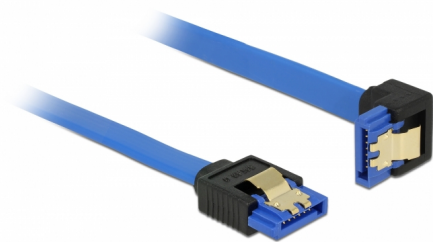

Delock Cavo SATA 6 Gb/s femmina diritto > SATA femmina con angolo verso il basso di 100 cm blu con clip dorati

Descrizione

Questo cavo SATA Delock consente il collegamento interno di vari dispositivi SATA, tra cui HDD, schede del controller o memorie Flash. È conforme agli standard più recenti e garantisce una velocità di trasferimento dati fino a 6 Gb/s. È retrocompatibile con precedenti versioni SATA, ma può raggiungere solo la rispettiva velocità di trasferimento. Quando si collega questo cavo ad un HDD, il cavo viene rivolto verso il basso. I clip in metallo sui connettori assicurano che il cavo scatti in posizione in modo affidabile.

100 cm

Articolo n. 85093

EAN: 4043619850938

Paese di origine: China

Pacchetto: Sacchetto in plastica con cerniera

Dettagli tecnici

- Connettore:
 - 1 x SATA 6 Gb/s femmina diritto a 7 pin >
 - 1 x SATA 6 Gb/s femmina con angolo verso il basso a 7 pin
- Frequenza di trasferimento dati fino a 6 Gb/s
- Retrocompatibile con SATA 1,5 Gb/s e 3 Gb/s
- Sezione dei cavi: 26 AWG
- Colore: blu
- Con clip in metallo dorati
- Lunghezza senza connettore: ca. 100 cm

Requisiti di sistema

- Una porta SATA libera

Contenuto della confezione

- Cavo SATA

General

Specification:	SATA 6 Gb/s
----------------	-------------

Interface

Connettore 1:	1 x SATA 6 Gb/s femmina diritto a 7 pin
Connettore 2:	1 x SATA 6 Gb/s 7 Pin receptacle downwards angled

Technical characteristics

Data transfer rate:	SATA up to 6 Gb/s
---------------------	-------------------

Physical characteristics

Pin finishing:	dorato
Conductor gauge:	26 AWG
Lunghezza:	100 cm
Colour:	blu