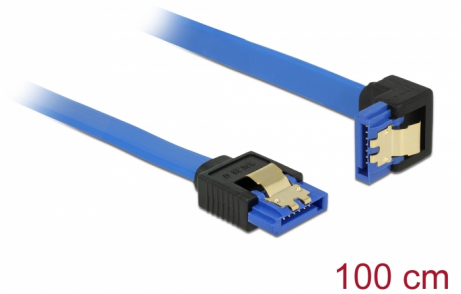

# Delock Καλώδιο SATA 6 Gb/s θηλυκό ευθύ > καλώδιο SATA θηλυκό με γωνία προς τα κάτω 100 εκ. μπλε με χρυσά κλιπ

## Περιγραφή

Αυτό το καλώδιο SATA από την Delock καθιστά δυνατή την εσωτερική σύνδεση διαφόρων συσκευών SATA, π.χ. δίσκους HDD, κάρτες ελεγκτών ή μνήμες Flash. Είναι συμβατό με το τελευταίο πρότυπο και προσφέρει ρυθμό μεταφοράς δεδομένων έως 6 Gb/s. Είναι συμβατό με τις προηγούμενες εκδόσεις SATA, αλλά σε αυτή την περίπτωση μπορεί να φτάσει την αντίστοιχη ταχύτητα μεταφοράς. Όταν συνδέετε το καλώδιο αυτό σε ένα δίσκο HDD το καλώδιο θα έχει φορά προς τα κάτω. Τα μεταλλικά κλιπ στους συνδέσμους διασφαλίζουν ότι το καλώδιο ασφαλίζει σταθερά στη θέση του.

## Προδιαγραφές

- Συνδετήρας:
  - 1 x SATA 6 Gb/s 7 ακροδεκτών, θηλυκό σε ευθεία >
  - 1 x SATA 6 Gb/s 7 ακίδων θηλυκό γωνία προς τα κάτω
- Ρυθμός μεταφοράς δεδομένων της τάξης των 6 Gb/s
- SATA 1,5 Gb/s και 3 Gb/s συμβατό και με το παλαιότερο
- Μετρητής καλωδίου: 26 AWG
- Χρώμα: μπλε
- Με μεταλλικά κλιπ χρυσού χρώματος
- Μήκος χωρίς το σύνδεσμο: περ. 100 cm

## Physical characteristics

Τελείωμα ακίδας:	επιχρυσωμένη
Conductor gauge:	26 AWG
Μήκος:	100 cm
Χρώμα:	μπλε