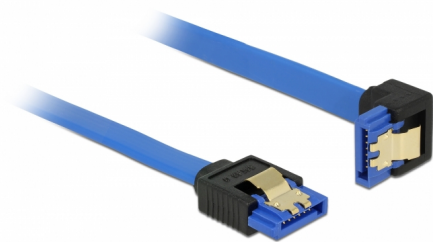

Delock Kabel SATA 6 Gb/s samice přímá > SATA samice pravoúhlá dolů 100 cm modrý se zlatými sponami

Popis

Tento SATA kabel od Delocku umožňuje interní připojení různých SATA zařízení, např. HDD, karty s řadiči nebo Flash paměti. Vyhovuje poslednímu standardu a poskytuje přenosovou rychlost data ž do 6 Gb/s. Je zpětně kompatibilní s předešlými SATA verzemi, ale pak může dosáhnout pouze příslušné přenosové rychlosti. Při připojování tohoto kabelu k HDD je kabel vyveden dolů. Kovové spony na konektorech zajišťují, aby kabel spolehlivě zapadl na své místo.

100 cm

Číslo produktu 85093

EAN: 4043619850938

Země původu: China

Balení: Plastová taška se zipem

Technické detaily

- Konektor:
 - 1 x 7 pin SATA 6 Gb/s samice přímý >
 - 1 x 7 pin SATA 6 Gb/s samice pravoúhlý dolů
- Rychlost přenosu dat až 6 Gb/s
- Zpětně kompatibilní s SATA 1,5 Gb/s, 3 Gb/s
- Průřez kabelu: 26 AWG
- Barva: modrý
- Se zlatým kovovým klipem
- Délka bez konektoru: cca. 100 cm

Systémové požadavky

- Volný SATA port

Obsah balení

- SATA kabel

General

Specifikace:	SATA 6 Gb/s
--------------	-------------

Interface

Konektor 1:	1 x 7 pin SATA 6 Gb/s samice přímý
Konektor 2:	1 x 7 pin SATA 6 Gb/s samice pravouhlý dolů

Technical characteristics

Rychlost přenosu dat:	SATA až do 6 Gb/s
-----------------------	-------------------

Physical characteristics

Pin s povrchovou úpravou:	pozlacen
Conductor gauge:	26 AWG
Délka:	100 cm
Barva:	modrý