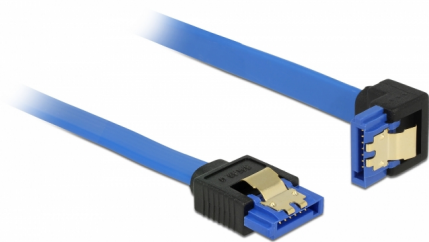

Delock Cablu SATA 6 Gb/s mamă, drept > SATA mamă, descendent, în unghi, 70 cm, albastru cu cleme aurii

Descriere scurta

Acest cablu SATA de la Delock permite conectarea internă a diverselor dispozitive SATA, de exemplu hard diskuri, carduri de controlere sau memorii flash. Acesta este conform cu cel mai recent standard și asigură o viteză de transfer al datelor de până la 6 Gb/s. Este retrocompatibil cu versiunile SATA anterioare, însă în acest cazuri va putea atinge numai viteza de transfer maximă a versiunilor respective. Atunci când conectați acest cablu la un hard disk, cablul va fi orientat în jos. Clemele metalice de pe conectori asigură fixarea fiabilă a cablului în poziție.

70 cm

Nr. 85092

EAN: 4043619850921

Țara de origine: China

Pachet: Pungă din plastic
cu închidere tip fermoar

Detalii tehnice

- Conector:
 - 1 x SATA 6 Gb/s 7 pini, mamă, drept >
 - 1 x SATA 6 Gb/s 7 pini, mamă, în unghi descendent
- Rată de transfer a datelor de până la 6 Gb/s
- Compatibilitate descendentă cu unități SATA la 1,5 Gb/s și la 3 Gb/s
- Grosime cablu: 26 AWG
- Culoare: albastru
- Cu cleme metalice aurii
- Lungime fără conector: ca. 70 cm

Cerinte de sistem

- Un port SATA liber

Pachetul contine

- Cablu SATA

General

Specification:	SATA 6 Gb/s
----------------	-------------

Interface

Conector 1:	1 x SATA 6 Gb/s 7 pini, mamă, drept
Conector 2:	1 x SATA 6 Gb/s 7 Pin receptacle downwards angled

Technical characteristics

Data transfer rate:	SATA up to 6 Gb/s
---------------------	-------------------

Physical characteristics

Pin finishing:	placat cu aur
Conductor gauge:	26 AWG
Lungime:	70 cm
Colour:	albastru