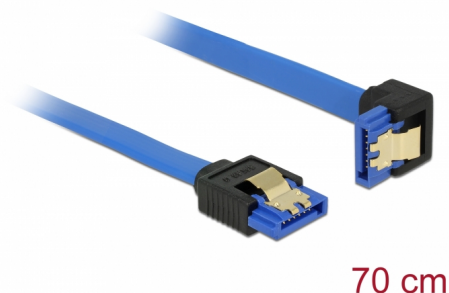

Delock Cavo SATA 6 Gb/s femmina diritto > SATA femmina con angolo verso il basso di 70 cm blu con clip dorati

Descrizione

Questo cavo SATA Delock consente il collegamento interno di vari dispositivi SATA, tra cui HDD, schede del controller o memorie Flash. È conforme agli standard più recenti e garantisce una velocità di trasferimento dati fino a 6 Gb/s. È retrocompatibile con precedenti versioni SATA, ma può raggiungere solo la rispettiva velocità di trasferimento. Quando si collega questo cavo ad un HDD, il cavo viene rivolto verso il basso. I clip in metallo sui connettori assicurano che il cavo scatti in posizione in modo affidabile.

70 cm

Articolo n. 85092

EAN: 4043619850921

Paese di origine: China

Pacchetto: Sacchetto in plastica con cerniera

Dettagli tecnici

- Connettore:
 - 1 x SATA 6 Gb/s femmina diritto a 7 pin >
 - 1 x SATA 6 Gb/s femmina con angolo verso il basso a 7 pin
- Frequenza di trasferimento dati fino a 6 Gb/s
- Retrocompatibile con SATA 1,5 Gb/s e 3 Gb/s
- Sezione dei cavi: 26 AWG
- Colore: blu
- Con clip in metallo dorati
- Lunghezza senza connettore: ca. 70 cm

Requisiti di sistema

- Una porta SATA libera

Contenuto della confezione

- Cavo SATA

General

Specification:	SATA 6 Gb/s
----------------	-------------

Interface

Connettore 1:	1 x SATA 6 Gb/s femmina diritto a 7 pin
Connettore 2:	1 x SATA 6 Gb/s 7 Pin receptacle downwards angled

Technical characteristics

Data transfer rate:	SATA up to 6 Gb/s
---------------------	-------------------

Physical characteristics

Pin finishing:	dorato
Conductor gauge:	26 AWG
Lunghezza:	70 cm
Colour:	blu