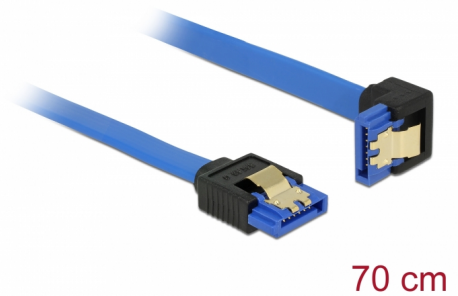

Delock Καλώδιο SATA 6 Gb/s θηλυκό ευθύ > καλώδιο SATA θηλυκό με γωνία προς τα κάτω 70 εκ. μπλε με χρυσά κλιπ

Περιγραφή

Αυτό το καλώδιο SATA από την Delock καθιστά δυνατή την εσωτερική σύνδεση διαφόρων συσκευών SATA, π.χ. δίσκους HDD, κάρτες ελεγκτών ή μνήμες Flash. Είναι συμβατό με το τελευταίο πρότυπο και προσφέρει ρυθμό μεταφοράς δεδομένων έως 6 Gb/s. Είναι συμβατό με τις προηγούμενες εκδόσεις SATA, αλλά σε αυτή την περίπτωση μπορεί να φτάσει την αντίστοιχη ταχύτητα μεταφοράς. Όταν συνδέετε το καλώδιο αυτό σε ένα δίσκο HDD το καλώδιο θα έχει φορά προς τα κάτω. Τα μεταλλικά κλιπ στους συνδέσμους διασφαλίζουν ότι το καλώδιο ασφαλίζει σταθερά στη θέση του.

Αρ. προϊόντος 85092

EAN: 4043619850921

Χώρα προέλευσης: China

Συσκευασία: Τσαντάκι με φερμουάρ

Προδιαγραφές

- Συνδετήρας:
 - 1 x SATA 6 Gb/s 7 ακροδεκτών, θηλυκό σε ευθεία >
 - 1 x SATA 6 Gb/s 7 ακίδων θηλυκό γωνία προς τα κάτω
- Ρυθμός μεταφοράς δεδομένων της τάξης των 6 Gb/s
- SATA 1,5 Gb/s και 3 Gb/s συμβατό και με το παλαιότερο
- Μετρητής καλωδίου: 26 AWG
- Χρώμα: μπλε
- Με μεταλλικά κλιπ χρυσού χρώματος
- Μήκος χωρίς το σύνδεσμο: περ. 70 cm

Απαιτήσεις συστήματος

- Μία ελεύθερη θύρα SATA

Περιεχόμενα συσκευασίας

- Καλώδιο SATA

General

Προδιαγραφές:	SATA 6 Gb/s
---------------	-------------

Interface

Συνδετήρας 1:	1 x SATA 6 Gb/s 7 ακροδεκτών, θηλυκό σε ευθεία
Συνδετήρας 2:	1 x SATA 6 Gb/s 7 ακίδων θηλυκό γωνία προς τα κάτω

Technical characteristics

Ρυθμός μεταφοράς δεδομένων:	SATA έως 6 Gb/s
-----------------------------	-----------------

Physical characteristics

Τελείωμα ακίδας:	επιχρυσωμένη
Conductor gauge:	26 AWG
Μήκος:	70 cm
Χρώμα:	μπλε