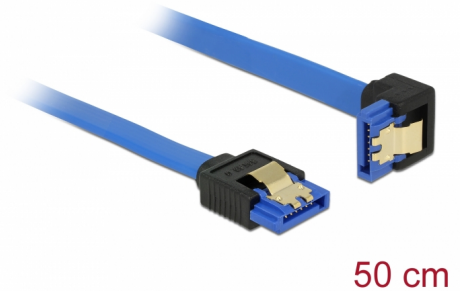

Delock Kabel SATA 6 Gb/s hona rak > SATA hona neråtriktad 50 cm blå med guldklämmor

Beskrivning

Denna SATA-kabel från Delock möjliggör intern anslutning av olika SATA-enheter som t.ex. hårddiskar, kontrollkort eller flash-minnen. Den överensstämmer med den senaste standarden och ger en dataöverföringshastighet på upp till 6 GB/s. Den är bakåtkompatibel med tidigare SATA-versioner, men kan då bara nå respektive överföringshastighet. Vid anslutning av denna kabel till en hårddisk kommer kabeln leda neråt. Metallklämmorna på kontakterna säkerställer att kabeln klickar säkert på plats.

50 cm

Artikelnummer 85091

EAN: 4043619850914

Ursprungsland: China

Paket: Zippåse

Specifikationer

- Anslutning:
 - 1 x 7-stifts SATA 6 Gb/s, hona rak >
 - 1 x 7-stifts SATA 6 Gb/s, hona neråtvinklad
- Dataöverföringshastighet upp till 6 Gb/s
- Bakåtkompatibel till SATA 1,5 Gb/s och 3 Gb/s
- Sladdstorlek: 26 AWG
- Färg: blå
- Med guldfärgade metallklämmor
- Längd utan kontakt: ca 50 cm

Systemkrav

- En ledig SATA-port

Paketets innehåll

- SATA kabel

General

Specifikationer:	SATA 6 Gb/s
------------------	-------------

Interface

Kontakt 1:	1 x 7-stifts SATA 6 Gb/s, hona rak
Kontakt 2:	1 x 7-stifts SATA 6 Gb/s, hona neråtvinklad

Technical characteristics

Dataöverföringshastighet:	SATA upp till 6 Gb/s
---------------------------	----------------------

Physical characteristics

Stift slutförda:	guldpläterade
Conductor gauge:	26 AWG
Längd:	50 cm
Färg:	blå