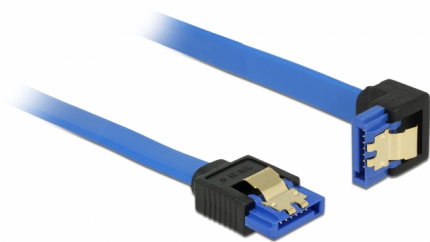

Delock Cablu SATA 6 Gb/s mamă, drept > SATA mamă, descendent, în unghi, 50 cm, albastru cu cleme aurii

Descriere scurta

Acest cablu SATA de la Delock permite conectarea internă a diverselor dispozitive SATA, de exemplu hard diskuri, carduri de controlere sau memorii flash. Acesta este conform cu cel mai recent standard și asigură o viteză de transfer al datelor de până la 6 Gb/s. Este retrocompatibil cu versiunile SATA anterioare, însă în acest cazuri va putea atinge numai viteza de transfer maximă a versiunilor respective. Atunci când conectați acest cablu la un hard disk, cablul va fi orientat în jos. Clemele metalice de pe conectori asigură fixarea fiabilă a cablului în poziție.

50 cm

Nr. 85091

EAN: 4043619850914

Țara de origine: China

Pachet: Pungă din plastic
cu închidere tip fermoar

Detalii tehnice

- Conector:
 - 1 x SATA 6 Gb/s 7 pini, mamă, drept >
 - 1 x SATA 6 Gb/s 7 pini, mamă, în unghi descendent
- Rată de transfer a datelor de până la 6 Gb/s
- Compatibilitate descendentă cu unități SATA la 1,5 Gb/s și la 3 Gb/s
- Grosime cablu: 26 AWG
- Culoare: albastru
- Cu cleme metalice aurii
- Lungime fără conector: ca. 50 cm

Cerinte de sistem

- Un port SATA liber

Pachetul contine

- Cablu SATA

General

Specification:	SATA 6 Gb/s
----------------	-------------

Interface

Conector 1:	1 x SATA 6 Gb/s 7 pini, mamă, drept
Conector 2:	1 x SATA 6 Gb/s 7 Pin receptacle downwards angled

Technical characteristics

Data transfer rate:	SATA up to 6 Gb/s
---------------------	-------------------

Physical characteristics

Pin finishing:	placat cu aur
Conductor gauge:	26 AWG
Lungime:	50 cm
Colour:	albastru