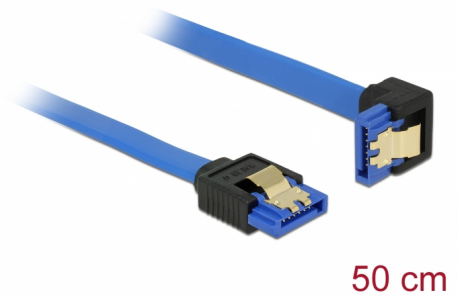

# Delock Καλώδιο SATA 6 Gb/s θηλυκό ευθύ > καλώδιο SATA θηλυκό με γωνία προς τα κάτω 50 εκ. μπλε με χρυσά κλιπ

## Περιγραφή

Αυτό το καλώδιο SATA από την Delock καθιστά δυνατή την εσωτερική σύνδεση διαφόρων συσκευών SATA, π.χ. δίσκους HDD, κάρτες ελεγκτών ή μνήμες Flash. Είναι συμβατό με το τελευταίο πρότυπο και προσφέρει ρυθμό μεταφοράς δεδομένων έως 6 Gb/s. Είναι συμβατό με τις προηγούμενες εκδόσεις SATA, αλλά σε αυτή την περίπτωση μπορεί να φτάσει την αντίστοιχη ταχύτητα μεταφοράς. Όταν συνδέετε το καλώδιο αυτό σε ένα δίσκο HDD το καλώδιο θα έχει φορά προς τα κάτω. Τα μεταλλικά κλιπ στους συνδέσμους διασφαλίζουν ότι το καλώδιο ασφαλίζει σταθερά στη θέση του.

## Προδιαγραφές

- Συνδετήρας:
  - 1 x SATA 6 Gb/s 7 ακροδεκτών, θηλυκό σε ευθεία >
  - 1 x SATA 6 Gb/s 7 ακίδων θηλυκό γωνία προς τα κάτω
- Ρυθμός μεταφοράς δεδομένων της τάξης των 6 Gb/s
- SATA 1,5 Gb/s και 3 Gb/s συμβατό και με το παλαιότερο
- Μετρητής καλωδίου: 26 AWG
- Χρώμα: μπλε
- Με μεταλλικά κλιπ χρυσού χρώματος
- Μήκος χωρίς το σύνδεσμο: περ. 50 cm

## Physical characteristics

Τελείωμα ακίδας:	επιχρυσωμένη
Conductor gauge:	26 AWG
Μήκος:	50 cm
Χρώμα:	μπλε