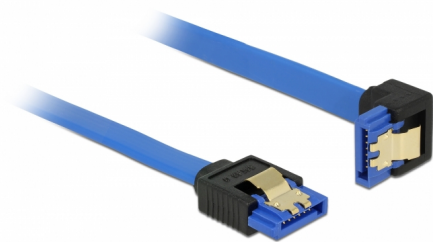

Delock Câble SATA 6 Gb/s femelle droit > SATA femelle coudé vers le bas 50 cm bleu avec attaches en or

Description

Ce câble SATA Delock permet la connexion interne de différents périphériques SATA, tels que des disques durs, des cartes contrôleur ou des mémoires Flash. Il est conforme à la dernière norme et procure un taux de transfert de données jusqu'à 6 Gb/s. Il est rétrocompatible avec les précédentes versions SATA, mais ne peut alors atteindre que leur vitesse de transfert respective. En connectant ce câble à un disque dur, le câble est orienté vers le bas. Les attaches métalliques sur les connecteurs garantissent que le câble s'enclenche en position de manière fiable.

50 cm

N° produit 85091

EAN: 4043619850914

Pays d'origine: China

Emballage: Sac polyvalent à fermeture éclair

Détails techniques

- Connecteur :
 - 1 x SATA 6 Gb/s à 7 broches femelle droit >
 - 1 x SATA 6 Gb/s 7 broches femelle coudé vers le bas
- Débit de données jusqu'à 6 Gb/s
- Rétrocompatible avec SATA 1,5 Go/s et 3 Go/s
- Jauge de câble : 26 AWG
- Couleur : bleu
- Avec attaches métalliques dorées
- Longueur sans connecteur : env. 50 cm

Configuration système requise

- Un port SATA disponible

Contenu de l'emballage

- Câble SATA

General

Spécifications techniques:	SATA 6 Gb/s
----------------------------	-------------

Interface

Connecteur 1:	1 x SATA 6 Gb/s à 7 broches femelle droit
Connecteur 2:	1 x SATA 6 Gb/s 7 broches femelle coudé vers le bas

Technical characteristics

Débit de données:	SATA jusqu'à 6 Go/s
-------------------	---------------------

Physical characteristics

Finition des broches:	plaquées or
Conductor gauge:	26 AWG
Longueur:	50 cm
Couleur:	bleu