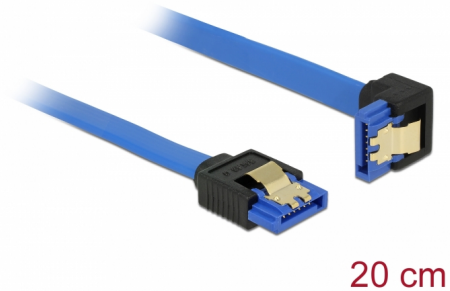

Delock SATA-kábel, 6 Gb/s, hüvely, egyenes > SATA hüvely, lefelé ívelt, 20 cm, kék aranszínű kapcsokkal

Leírás

Ez a Delock SATA-kábel különféle SATA-eszközök, például merevlemezek, vezérlőkártyák vagy Flash-memóriák belső csatlakoztatását teszi lehetővé. A kábel megfelel a legújabb szabvány előírásainak, és akár 6 Gb/s adatátviteli sebességet biztosít. Visszafelé kompatibilis a korábbi SATA-verziókkal, azonban kizárólag az adott átviteli sebességet teszi lehetővé. Ha a kábelt egy merevlemezhez csatlakoztatja, a kábelt lefelé tudja elvezetni. A csatlakozókon lévő fémkapcsoknak köszönhetően a kábel megbízhatóan rögzíthető.

20 cm

Tételszám 85089

EAN: 4043619850891

Származási hely: China

Csomag: Zárható műanyag tasak

Műszaki adatok

- Csatlakozó:
 - 1 x 7 érintkezős SATA 6 Gb/s hüvely egyenes >
 - 1 x 7 érintkezős SATA 6 Gb/s hüvely, lefelé néző csatlakozódugóval
- Akár 6 Gb/s sebességű adatátvitel
- Lefele kompatibilis SATA 1,5 Gb/s és 3 Gb/s
- Kábel vastagsága: 26 AWG
- Szín: kék
- Aranszínű fémkapcsok
- Hosszúság csatlakozó nélkül: kb. 20 cm

Rendszerkövetelmények

- Egy szabad SATA csatlakozó

A csomag tartalma

- SATA kábel

General

Műszaki adatok:	SATA 6 Gb/s
-----------------	-------------

Interface

Csatlakozó 1:	1 x 7 érintkezős SATA 6 Gb/s hüvely egyenes
Csatlakozó 2:	1 x 7 érintkezős SATA 6 Gb/s hüvely, lefelé néző csatlakozódugóval

Technical characteristics

Sebességű adatátvitel:	Legfeljebb 6 Gb/s SATA
------------------------	------------------------

Physical characteristics

Tű bevonata:	aranyozott
Conductor gauge:	26 AWG
Hosszúság:	20 cm
Szín:	kék