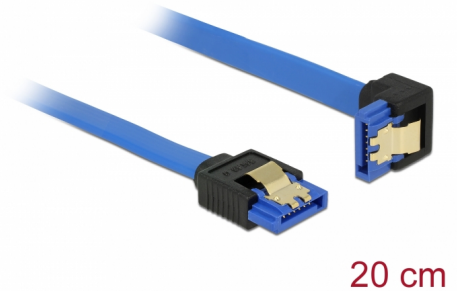

Delock Kabel SATA 6 Gb/s hona rak > SATA hona neråtriktad 20 cm blå med guldklämmor

Beskrivning

Denna SATA-kabel från Delock möjliggör intern anslutning av olika SATA-enheter som t.ex. hårddiskar, kontrollkort eller flash-minnen. Den överensstämmer med den senaste standarden och ger en dataöverföringshastighet på upp till 6 GB/s. Den är bakåtkompatibel med tidigare SATA-versioner, men kan då bara nå respektive överföringshastighet. Vid anslutning av denna kabel till en hårddisk kommer kabeln leda neråt. Metallklämmorna på kontakterna säkerställer att kabeln klickar säkert på plats.

20 cm

Artikelnummer 85089

EAN: 4043619850891

Ursprungsland: China

Paket: Zippåse

Specifikationer

- Anslutning:
 - 1 x 7-stifts SATA 6 Gb/s, hona rak >
 - 1 x 7-stifts SATA 6 Gb/s, hona neråtvinklad
- Dataöverföringshastighet upp till 6 Gb/s
- Bakåtkompatibel till SATA 1,5 Gb/s och 3 Gb/s
- Sladdstorlek: 26 AWG
- Färg: blå
- Med guldfärgade metallklämmor
- Längd utan kontakt: ca 20 cm

Systemkrav

- En ledig SATA-port

Paketets innehåll

- SATA kabel

General

Specifikationer:	SATA 6 Gb/s
------------------	-------------

Interface

Kontakt 1:	1 x 7-stifts SATA 6 Gb/s, hona rak
Kontakt 2:	1 x 7-stifts SATA 6 Gb/s, hona neråtvinklad

Technical characteristics

Dataöverföringshastighet:	SATA upp till 6 Gb/s
---------------------------	----------------------

Physical characteristics

Stift slutförda:	guldpläterade
Conductor gauge:	26 AWG
Längd:	20 cm
Färg:	blå