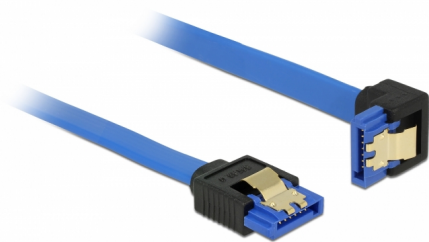

# Delock Cablu SATA 6 Gb/s mamă, drept > SATA mamă, descendent, în unghi, 20 cm, albastru cu cleme aurii

## Descriere scurta

Acest cablu SATA de la Delock permite conectarea internă a diverselor dispozitive SATA, de exemplu hard diskuri, carduri de controlere sau memorii flash. Acesta este conform cu cel mai recent standard și asigură o viteză de transfer al datelor de până la 6 Gb/s. Este retrocompatibil cu versiunile SATA anterioare, însă în acest cazuri va putea atinge numai viteza de transfer maximă a versiunilor respective. Atunci când conectați acest cablu la un hard disk, cablul va fi orientat în jos. Clemele metalice de pe conectori asigură fixarea fiabilă a cablului în poziție.

## Detalii tehnice

- Conector:
  - 1 x SATA 6 Gb/s 7 pini, mamă, drept >
  - 1 x SATA 6 Gb/s 7 pini, mamă, în unghi descendent
- Rată de transfer a datelor de până la 6 Gb/s
- Compatibilitate descendentă cu unități SATA la 1,5 Gb/s și la 3 Gb/s
- Grosime cablu: 26 AWG
- Culoare: albastru
- Cu cleme metalice aurii
- Lungime fără conector: ca. 20 cm

## Physical characteristics

Pin finishing:	placat cu aur
Conductor gauge:	26 AWG
Lungime:	20 cm
Colour:	albastru