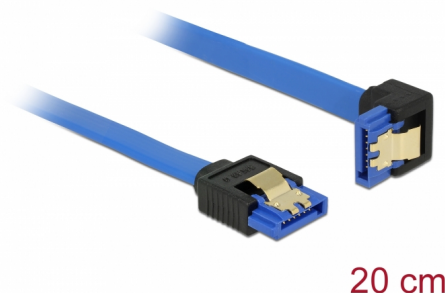

Delock Cavo SATA 6 Gb/s femmina diritto > SATA femmina con angolo verso il basso di 20 cm blu con clip dorati

Descrizione

Questo cavo SATA Delock consente il collegamento interno di vari dispositivi SATA, tra cui HDD, schede del controller o memorie Flash. È conforme agli standard più recenti e garantisce una velocità di trasferimento dati fino a 6 Gb/s. È retrocompatibile con precedenti versioni SATA, ma può raggiungere solo la rispettiva velocità di trasferimento. Quando si collega questo cavo ad un HDD, il cavo viene rivolto verso il basso. I clip in metallo sui connettori assicurano che il cavo scatti in posizione in modo affidabile.

20 cm

Articolo n. 85089

EAN: 4043619850891

Paese di origine: China

Pacchetto: Sacchetto in plastica con cerniera

Dettagli tecnici

- Connettore:
 - 1 x SATA 6 Gb/s femmina diritto a 7 pin >
 - 1 x SATA 6 Gb/s femmina con angolo verso il basso a 7 pin
- Frequenza di trasferimento dati fino a 6 Gb/s
- Retrocompatibile con SATA 1,5 Gb/s e 3 Gb/s
- Sezione dei cavi: 26 AWG
- Colore: blu
- Con clip in metallo dorati
- Lunghezza senza connettore: ca. 20 cm

Requisiti di sistema

- Una porta SATA libera

Contenuto della confezione

- Cavo SATA

General

Specification:	SATA 6 Gb/s
----------------	-------------

Interface

Connettore 1:	1 x SATA 6 Gb/s femmina diritto a 7 pin
Connettore 2:	1 x SATA 6 Gb/s 7 Pin receptacle downwards angled

Technical characteristics

Data transfer rate:	SATA up to 6 Gb/s
---------------------	-------------------

Physical characteristics

Pin finishing:	dorato
Conductor gauge:	26 AWG
Lunghezza:	20 cm
Colour:	blu