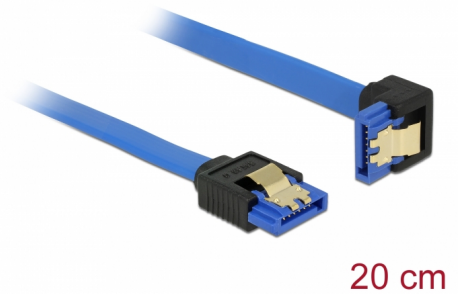

Delock Καλώδιο SATA 6 Gb/s θηλυκό ευθύ > καλώδιο SATA θηλυκό με γωνία προς τα κάτω 20 εκ. μπλε με χρυσά κλιπ

Περιγραφή

Αυτό το καλώδιο SATA από την Delock καθιστά δυνατή την εσωτερική σύνδεση διαφόρων συσκευών SATA, π.χ. δίσκους HDD, κάρτες ελεγκτών ή μνήμες Flash. Είναι συμβατό με το τελευταίο πρότυπο και προσφέρει ρυθμό μεταφοράς δεδομένων έως 6 Gb/s. Είναι συμβατό με τις προηγούμενες εκδόσεις SATA, αλλά σε αυτή την περίπτωση μπορεί να φτάσει την αντίστοιχη ταχύτητα μεταφοράς. Όταν συνδέετε το καλώδιο αυτό σε ένα δίσκο HDD το καλώδιο θα έχει φορά προς τα κάτω. Τα μεταλλικά κλιπ στους συνδέσμους διασφαλίζουν ότι το καλώδιο ασφαλίζει σταθερά στη θέση του.

20 cm

Αρ. προϊόντος 85089

EAN: 4043619850891

Χώρα προέλευσης: China

Συσκευασία: Τσαντάκι με φερμουάρ

Προδιαγραφές

- Συνδετήρας:
 - 1 x SATA 6 Gb/s 7 ακροδεκτών, θηλυκό σε ευθεία >
 - 1 x SATA 6 Gb/s 7 ακίδων θηλυκό γωνία προς τα κάτω
- Ρυθμός μεταφοράς δεδομένων της τάξης των 6 Gb/s
- SATA 1,5 Gb/s και 3 Gb/s συμβατό και με το παλαιότερο
- Μετρητής καλωδίου: 26 AWG
- Χρώμα: μπλε
- Με μεταλλικά κλιπ χρυσού χρώματος
- Μήκος χωρίς το σύνδεσμο: περ. 20 cm

Απαιτήσεις συστήματος

- Μία ελεύθερη θύρα SATA

Περιεχόμενα συσκευασίας

- Καλώδιο SATA

General

Προδιαγραφές:	SATA 6 Gb/s
---------------	-------------

Interface

Συνδετήρας 1:	1 x SATA 6 Gb/s 7 ακροδεκτών, θηλυκό σε ευθεία
Συνδετήρας 2:	1 x SATA 6 Gb/s 7 ακίδων θηλυκό γωνία προς τα κάτω

Technical characteristics

Ρυθμός μεταφοράς δεδομένων:	SATA έως 6 Gb/s
-----------------------------	-----------------

Physical characteristics

Τελείωμα ακίδας:	επιχρυσωμένη
Conductor gauge:	26 AWG
Μήκος:	20 cm
Χρώμα:	μπλε