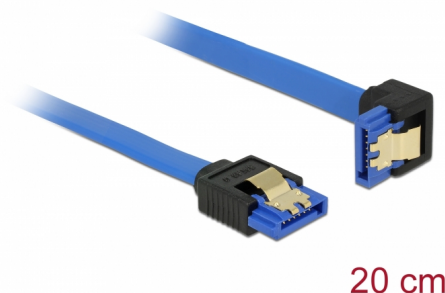

Delock Câble SATA 6 Gb/s femelle droit > SATA femelle coudé vers le bas 20 cm bleu avec attaches en or

Description

Ce câble SATA Delock permet la connexion interne de différents périphériques SATA, tels que des disques durs, des cartes contrôleur ou des mémoires Flash. Il est conforme à la dernière norme et procure un taux de transfert de données jusqu'à 6 Gb/s. Il est rétrocompatible avec les précédentes versions SATA, mais ne peut alors atteindre que leur vitesse de transfert respective. En connectant ce câble à un disque dur, le câble est orienté vers le bas. Les attaches métalliques sur les connecteurs garantissent que le câble s'enclenche en position de manière fiable.

20 cm

N° produit 85089

EAN: 4043619850891

Pays d'origine: China

Emballage: Sac polyvalent à fermeture éclair

Détails techniques

- Connecteur :
 - 1 x SATA 6 Gb/s à 7 broches femelle droit >
 - 1 x SATA 6 Gb/s 7 broches femelle coudé vers le bas
- Débit de données jusqu'à 6 Gb/s
- Rétrocompatible avec SATA 1,5 Go/s et 3 Go/s
- Jauge de câble : 26 AWG
- Couleur : bleu
- Avec attaches métalliques dorées
- Longueur sans connecteur : env. 20 cm

Configuration système requise

- Un port SATA disponible

Contenu de l'emballage

- Câble SATA

General

Spécifications techniques:	SATA 6 Gb/s
----------------------------	-------------

Interface

Connecteur 1:	1 x SATA 6 Gb/s à 7 broches femelle droit
Connecteur 2:	1 x SATA 6 Gb/s 7 broches femelle coudé vers le bas

Technical characteristics

Débit de données:	SATA jusqu'à 6 Go/s
-------------------	---------------------

Physical characteristics

Finition des broches:	plaquées or
Conductor gauge:	26 AWG
Longueur:	20 cm
Couleur:	bleu