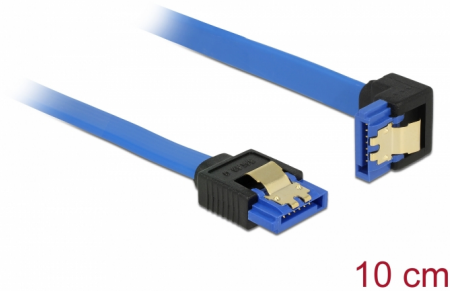

# Delock SATA-kábel, 6 Gb/s, hüvely, egyenes > SATA hüvely, lefelé ívelt, 10 cm, kék arany színű kapcsokkal

## Leírás

Ez a Delock SATA-kábel különféle SATA-eszközök, például merevlemezek, vezérlőkártyák vagy Flash-memóriák belső csatlakoztatását teszi lehetővé. A kábel megfelel a legújabb szabvány előírásainak, és akár 6 Gb/s adatátviteli sebességet biztosít. Visszafelé kompatibilis a korábbi SATA-verziókkal, azonban kizárólag az adott átviteli sebességet teszi lehetővé. Ha a kábelt egy merevlemezhez csatlakoztatja, a kábelt lefelé tudja elvezetni. A csatlakozókon lévő fémkapcsoknak köszönhetően a kábel megbízhatóan rögzíthető.

## Műszaki adatok

- Csatlakozó:
  - 1 x 7 érintkezős SATA 6 Gb/s hüvely egyenes >
  - 1 x 7 érintkezős SATA 6 Gb/s hüvely, lefelé néző csatlakozódugóval
- Akár 6 Gb/s sebességű adatátvitel
- Lefele kompatibilis SATA 1,5 Gb/s és 3 Gb/s
- Kábel vastagsága: 26 AWG
- Szín: kék
- Arany színű fémkapcsok
- Hosszúság csatlakozó nélkül: kb. 10 cm

## Physical characteristics

Tű bevonata:	aranyozott
Conductor gauge:	26 AWG
Hosszúság:	10 cm
Szín:	kék