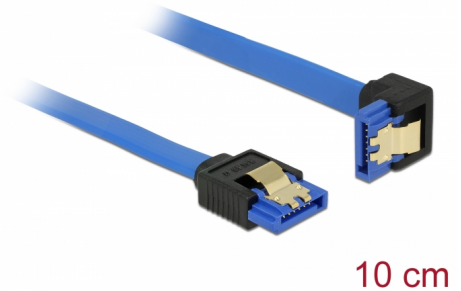

# Delock Kabel SATA 6 Gb/s hona rak > SATA hona neråtriktad 10 cm blå med guldklämmor

## Beskrivning

Denna SATA-kabel från Delock möjliggör intern anslutning av olika SATA-enheter som t.ex. hårddiskar, kontrollkort eller flash-minnen. Den överensstämmer med den senaste standarden och ger en dataöverföringshastighet på upp till 6 GB/s. Den är bakåtkompatibel med tidigare SATA-versioner, men kan då bara nå respektive överföringshastighet. Vid anslutning av denna kabel till en hårddisk kommer kabeln leda neråt. Metallklämmorna på kontakterna säkerställer att kabeln klickar säkert på plats.

## Specifikationer

- Anslutning:
  - 1 x 7-stifts SATA 6 Gb/s, hona rak >
  - 1 x 7-stifts SATA 6 Gb/s, hona neråtvinklad
- Dataöverföringshastighet upp till 6 Gb/s
- Bakåtkompatibel till SATA 1,5 Gb/s och 3 Gb/s
- Sladdstorlek: 26 AWG
- Färg: blå
- Med guldfärgade metallklämmor
- Längd utan kontakt: ca 10 cm

## Physical characteristics

Stift slutförda:	guldpläterade
Conductor gauge:	26 AWG
Längd:	10 cm
Färg:	blå