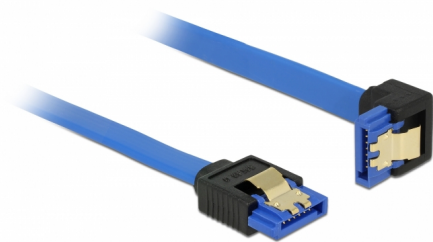

# Delock Cablu SATA 6 Gb/s mamă, drept > SATA mamă, descendent, în unghi, 10 cm, albastru cu cleme aurii

## Descriere scurta

Acest cablu SATA de la Delock permite conectarea internă a diverselor dispozitive SATA, de exemplu hard diskuri, carduri de controlere sau memorii flash. Acesta este conform cu cel mai recent standard și asigură o viteză de transfer al datelor de până la 6 Gb/s. Este retrocompatibil cu versiunile SATA anterioare, însă în acest cazuri va putea atinge numai viteza de transfer maximă a versiunilor respective. Atunci când conectați acest cablu la un hard disk, cablul va fi orientat în jos. Clemele metalice de pe conectori asigură fixarea fiabilă a cablului în poziție.

## Detalii tehnice

- Conector:
  - 1 x SATA 6 Gb/s 7 pini, mamă, drept >
  - 1 x SATA 6 Gb/s 7 pini, mamă, în unghi descendent
- Rată de transfer a datelor de până la 6 Gb/s
- Compatibilitate descendentă cu unități SATA la 1,5 Gb/s și la 3 Gb/s
- Grosime cablu: 26 AWG
- Culoare: albastru
- Cu cleme metalice aurii
- Lungime fără conector: ca. 10 cm

## Physical characteristics

Pin finishing:	placat cu aur
Conductor gauge:	26 AWG
Lungime:	10 cm
Colour:	albastru