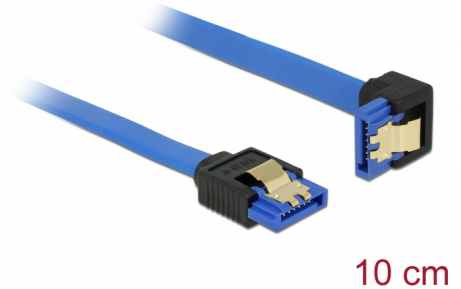

# Delock Kabel SATA 6 Gb/s ženski ravni > SATA ženski usmjeren prema dolje 10 cm plavi sa zlatnim kopčama

## Opis

Ovaj Delock SATA kabel omogućuje interno povezivanje različitih SATA uređaja, primjerice HDD pogona, kartica kontrolera ili izbrisive memorije. Usklađen je s najnovijim standardom i pruža brzinu prijenosa podataka do 6 Gb/s. Unatrag je kompatibilan s prethodnim SATA verzijama, ali se u tom slučaju može postići samo odgovarajuća brzina prijenosa. Kod povezivanja ovog kabela na HDD pogon, treba ga položiti prema dolje. Metalne kopče na konektorima osiguravaju pouzdano sjedanje kabela na mjesto.

## Tehnički podaci

- Priključak:
  - 1 x 7-pinski SATA 6 Gb/s, ženski ravan >
  - 1 x 7-pinski SATA 6 Gb/s, ženski kutni prema dolje
- Brzina prijenosa podataka do 6 Gb/s
- Kompatibilno s SATA 1,5 Gb/s i 3 Gb/s
- Presjek kabela: 26 AWG
- Boja: plava
- Sa zlatnim metalnim kopčama
- Duljina bez konektora: oko. 10 cm

## Physical characteristics

Površinska zaštita kontakata:	pozlaćeni
Conductor gauge:	26 AWG
Duljina:	10 cm
Boja:	plava