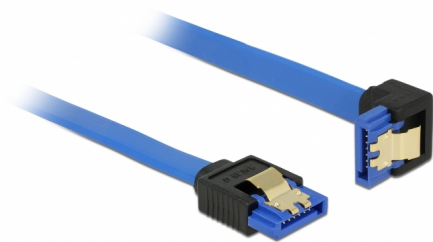

# Delock Cavo SATA 6 Gb/s femmina diritto > SATA femmina con angolo verso il basso di 10 cm blu con clip dorati

## Descrizione

Questo cavo SATA Delock consente il collegamento interno di vari dispositivi SATA, tra cui HDD, schede del controller o memorie Flash. È conforme agli standard più recenti e garantisce una velocità di trasferimento dati fino a 6 Gb/s. È retrocompatibile con precedenti versioni SATA, ma può raggiungere solo la rispettiva velocità di trasferimento. Quando si collega questo cavo ad un HDD, il cavo viene rivolto verso il basso. I clip in metallo sui connettori assicurano che il cavo scatti in posizione in modo affidabile.

## Dettagli tecnici

- Connettore:
  - 1 x SATA 6 Gb/s femmina diritto a 7 pin >
  - 1 x SATA 6 Gb/s femmina con angolo verso il basso a 7 pin
- Frequenza di trasferimento dati fino a 6 Gb/s
- Retrocompatibile con SATA 1,5 Gb/s e 3 Gb/s
- Sezione dei cavi: 26 AWG
- Colore: blu
- Con clip in metallo dorati
- Lunghezza senza connettore: ca. 10 cm

## Physical characteristics

Pin finishing:	dorato
Conductor gauge:	26 AWG
Lunghezza:	10 cm
Colour:	blu