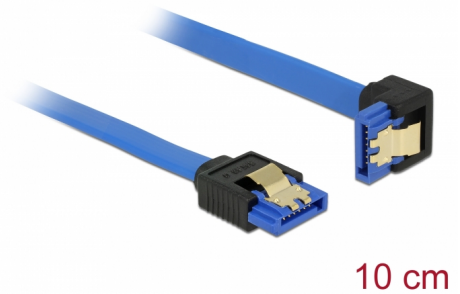

# Delock Καλώδιο SATA 6 Gb/s θηλυκό ευθύ > καλώδιο SATA θηλυκό με γωνία προς τα κάτω 10 εκ. μπλε με χρυσά κλιπ

## Περιγραφή

Αυτό το καλώδιο SATA από την Delock καθιστά δυνατή την εσωτερική σύνδεση διαφόρων συσκευών SATA, π.χ. δίσκους HDD, κάρτες ελεγκτών ή μνήμες Flash. Είναι συμβατό με το τελευταίο πρότυπο και προσφέρει ρυθμό μεταφοράς δεδομένων έως 6 Gb/s. Είναι συμβατό με τις προηγούμενες εκδόσεις SATA, αλλά σε αυτή την περίπτωση μπορεί να φτάσει την αντίστοιχη ταχύτητα μεταφοράς. Όταν συνδέετε το καλώδιο αυτό σε ένα δίσκο HDD το καλώδιο θα έχει φορά προς τα κάτω. Τα μεταλλικά κλιπ στους συνδέσμους διασφαλίζουν ότι το καλώδιο ασφαλίζει σταθερά στη θέση του.

## Προδιαγραφές

- Συνδετήρας:
  - 1 x SATA 6 Gb/s 7 ακροδεκτών, θηλυκό σε ευθεία >
  - 1 x SATA 6 Gb/s 7 ακίδων θηλυκό γωνία προς τα κάτω
- Ρυθμός μεταφοράς δεδομένων της τάξης των 6 Gb/s
- SATA 1,5 Gb/s και 3 Gb/s συμβατό και με το παλαιότερο
- Μετρητής καλωδίου: 26 AWG
- Χρώμα: μπλε
- Με μεταλλικά κλιπ χρυσού χρώματος
- Μήκος χωρίς το σύνδεσμο: περ. 10 cm

## Physical characteristics

Τελείωμα ακίδας:	επιχρυσωμένη
Conductor gauge:	26 AWG
Μήκος:	10 cm
Χρώμα:	μπλε