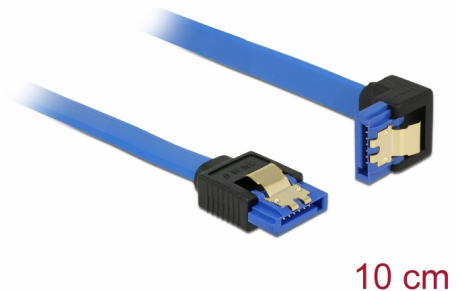

Delock Kabel SATA 6 Gb/s samice přímá > SATA samice pravoúhlá dolů 10 cm modrý se zlatými sponami

Popis

Tento SATA kabel od Delocku umožňuje interní připojení různých SATA zařízení, např. HDD, karty s řadiči nebo Flash paměti. Vyhovuje poslednímu standardu a poskytuje přenosovou rychlost data ž do 6 Gb/s. Je zpětně kompatibilní s předešlými SATA verzemi, ale pak může dosáhnout pouze příslušné přenosové rychlosti. Při připojování tohoto kabelu k HDD je kabel vyveden dolů. Kovové spony na konektorech zajišťují, aby kabel spolehlivě zapadl na své místo.

10 cm

Číslo produktu 85088

EAN: 4043619850884

Země původu: China

Balení: Plastová taška se zipem

Technické detaily

- Konektor:
 - 1 x 7 pin SATA 6 Gb/s samice přímý >
 - 1 x 7 pin SATA 6 Gb/s samice pravoúhlý dolů
- Rychlost přenosu dat až 6 Gb/s
- Zpětně kompatibilní s SATA 1,5 Gb/s, 3 Gb/s
- Průřez kabelu: 26 AWG
- Barva: modrý
- Se zlatým kovovým klipem
- Délka bez konektoru: cca. 10 cm

Systemové požadavky

- Volný SATA port

Obsah balení

- SATA kabel

General

Specifikace:	SATA 6 Gb/s
--------------	-------------

Interface

Konektor 1:	1 x 7 pin SATA 6 Gb/s samice přímý
Konektor 2:	1 x 7 pin SATA 6 Gb/s samice pravouhlý dolů

Technical characteristics

Rychlost přenosu dat:	SATA až do 6 Gb/s
-----------------------	-------------------

Physical characteristics

Pin s povrchovou úpravou:	pozlacen
Conductor gauge:	26 AWG
Délka:	10 cm
Barva:	modrý