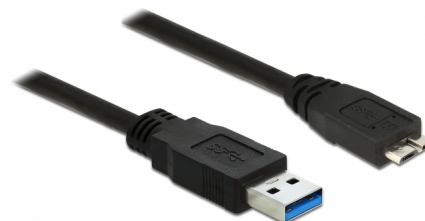

# Delock Câble USB 3.0 Type-A mâle > USB 3.0 Type Micro-B mâle 1,5 m noir

## Description

Ce câble USB de Delock permet la connexion entre un périphérique avec un connecteur USB 3.0 Type Micro-B et un PC ou un ordinateur portable équipé d'un port USB libre.

1,5 m

**N° produit 85073**

## Détails techniques

- Connecteur :
  - 1 x USB 3.0 Type-A mâle >
  - 1 x USB 3.0 Type Micro-B mâle
- Section de câble :
  - Ligne de données 28 AWG
  - Ligne d'alimentation 24 AWG
- Diamètre du câble : env. 5,5 mm
- Conducteur en cuivre
- Connecteur plaqué or
- Câble à double blindage
- Débit de données jusqu'à :
  - SuperSpeed 5 Gbps,
  - Hi-Speed 480 Mbps,
  - Full-Speed 12 Mbps,
  - Low-Speed 1,5 Mbps
- Couleur : noir
- Longueur, cordon incl. : env. 1,5 m

## Physical characteristics

|                         |  |
|-------------------------|--|
| Finition du connecteur: | nickelé  |
| Finition des broches:   | plaquées or  |
| Conductor gauge:        | Ligne de données 28 AWG<br>Ligne d'alimentation 24 AWG |
| Shielding:              | double   |
| Longueur:               | 1,5 m  |
| Couleur:                | noir   |