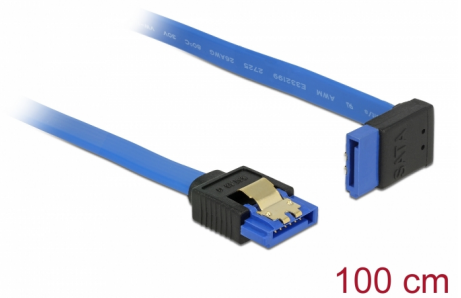

Delock SATA-kábel, 6 Gb/s, hüvely, egyenes > SATA hüvely, felfelé ívelt, 100 cm, kék aranszínű kapcsokkal

Leírás

Ez a Delock SATA-kábel különféle SATA-eszközök, például merevlemezek, vezérlőkártyák vagy Flash-memóriák belső csatlakoztatását teszi lehetővé. A kábel megfelel a legújabb szabvány előírásainak, és akár 6 Gb/s adatátviteli sebességet biztosít. Visszafelé kompatibilis a korábbi SATA-verziókkal, azonban kizárólag az adott átviteli sebességet teszi lehetővé. Ha a kábelt egy merevlemezhez csatlakoztatja, a kábelt felfelé tudja elvezetni. A csatlakozókon lévő fémkapcsoknak köszönhetően a kábel megbízhatóan rögzíthető.

100 cm

Tételszám 84999

EAN: 4043619849994

Származási hely: China

Csomag: Zárható műanyag tasak

Műszaki adatok

- Csatlakozó:
 - 1 x 7 érintkezős SATA 6 Gb/s hüvely egyenes >
 - 1 x 7 érintkezős SATA 6 Gb/s hüvely, felfelé néző csatlakozódugóval
- Akár 6 Gb/s sebességű adatátvitel
- Lefele kompatibilis SATA 1,5 Gb/s és 3 Gb/s
- Kábel vastagsága: 26 AWG
- Szín: kék
- Aranyszínű fémkapcsok
- Hosszúság csatlakozó nélkül: kb. 100 cm

Rendszerkövetelmények

- Egy szabad SATA csatlakozó

A csomag tartalma

- SATA kábel

General

Műszaki adatok:	SATA 6 Gb/s
-----------------	-------------

Interface

Csatlakozó 1:	1 x 7 érintkezős SATA 6 Gb/s hüvely egyenes
Csatlakozó 2:	1 x 7 érintkezős SATA 6 Gb/s hüvely, felfelé néző csatlakozódugóval

Technical characteristics

Sebességű adatátvitel:	Legfeljebb 6 Gb/s SATA
------------------------	------------------------

Physical characteristics

Tű bevonata:	aranyozott
Conductor gauge:	26 AWG
Hosszúság:	100 cm
Szín:	kék