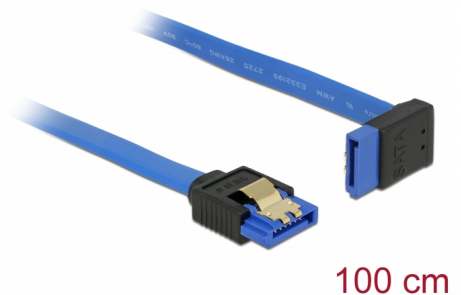

Delock Cablu SATA 6 Gb/s mamă, drept > SATA mamă, ascendent, în unghi, 100 cm, albastru cu cleme aurii

Descriere scurta

Acest cablu SATA de la Delock permite conectarea internă a diverselor dispozitive SATA, de exemplu hard diskuri, carduri de controlere sau memorii flash. Acesta este conform cu cel mai recent standard și asigură o viteză de transfer al datelor de până la 6 Gb/s. Este retrocompatibil cu versiunile SATA anterioare, însă în acest cazuri va putea atinge numai viteza de transfer maximă a versiunilor respective. Atunci când conectați acest cablu la un hard disk, cablul va fi orientat în sus. Clemele metalice de pe conectori asigură fixarea fiabilă a cablului în poziție.

100 cm

Nr. 84999

EAN: 4043619849994

Țara de origine: China

Pachet: Pungă din plastic
cu închidere tip fermoar

Detalii tehnice

- Conector:
 - 1 x SATA 6 Gb/s 7 pini, mamă, drept >
 - 1 x SATA 6 Gb/s 7 pini, mamă, în unghi ascendent
- Rată de transfer a datelor de până la 6 Gb/s
- Compatibilitate descendentă cu unități SATA la 1,5 Gb/s și la 3 Gb/s
- Grosime cablu: 26 AWG
- Culoare: albastru
- Cu cleme metalice aurii
- Lungime fără conector: ca. 100 cm

Cerinte de sistem

- Un port SATA liber

Pachetul contine

- Cablu SATA

General

Specification:	SATA 6 Gb/s
----------------	-------------

Interface

Conector 1:	1 x SATA 6 Gb/s 7 pini, mamă, drept
Conector 2:	1 x SATA 6 Gb/s 7 pin receptacle upwards angled

Technical characteristics

Data transfer rate:	SATA up to 6 Gb/s
---------------------	-------------------

Physical characteristics

Pin finishing:	placat cu aur
Conductor gauge:	26 AWG
Lungime:	100 cm
Colour:	albastru