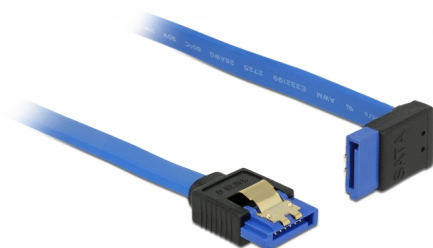

Delock Kabel SATA 6 Gb/s ženski ravni > SATA ženski usmjeren prema gore 100 cm plavi sa zlatnim kopčama

Opis

Ovaj Delock SATA kabel omogućuje interno povezivanje različitih SATA uređaja, primjerice HDD pogona, kartica kontrolera ili izbrisive memorije. Usklađen je s najnovijim standardom i pruža brzinu prijenosa podataka do 6 Gb/s. Unatrag je kompatibilan s prethodnim SATA verzijama, ali se u tom slučaju može postići samo odgovarajuća brzina prijenosa. Kod povezivanja ovog kabela na HDD pogon, treba ga položiti prema gore. Metalne kopče na konektorima osiguravaju pouzdano sjedanje kabela na mjesto.

100 cm

Predmet br. 84999

EAN: 4043619849994

Zemlja podrijetla: China

Pakiranje: Plastična vrećica sa zip zatvaračem

Tehnički podaci

- Priključak:
 - 1 x 7-pinski SATA 6 Gb/s, ženski ravan >
 - 1 x 7-pinski SATA 6 Gb/s, ženski kutni prema gore
- Brzina prijenosa podataka do 6 Gb/s
- Kompatibilno s SATA 1,5 Gb/s i 3 Gb/s
- Presjek kabela: 26 AWG
- Boja: plava
- Sa zlatnim metalnim kopčama
- Duljina bez konektora: oko. 100 cm

Preduvjeti sustava

- Jedan slobodni SATA priključak

Sadržaj pakiranja

- SATA kabel

General

Tehnički podaci:	SATA 6 Gb/s
------------------	-------------

Interface

Priključak 1:	1 x 7-pinski SATA 6 Gb/s, ženski ravan
Priključak 2:	1 x 7-pinski SATA 6 Gb/s, ženski kutni prema gore

Technical characteristics

Brzina prijenosa podataka:	SATA do 6 Gb/s
----------------------------	----------------

Physical characteristics

Površinska zaštita kontakata:	pozlaćeni
Conductor gauge:	26 AWG
Duljina:	100 cm
Boja:	plava