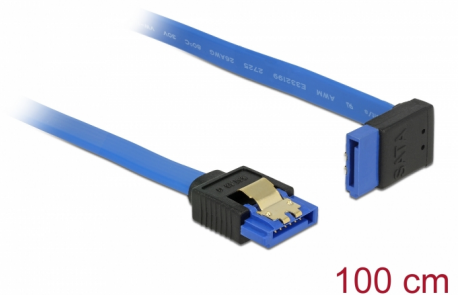

Delock Cavo SATA 6 Gb/s femmina diritto > SATA femmina con angolo verso l'alto di 100 cm blu con clip dorati

Descrizione

Questo cavo SATA Delock consente il collegamento interno di vari dispositivi SATA, tra cui HDD, schede del controller o memorie Flash. È conforme agli standard più recenti e garantisce una velocità di trasferimento dati fino a 6 Gb/s. È retrocompatibile con precedenti versioni SATA, ma può raggiungere solo la rispettiva velocità di trasferimento. Quando si collega questo cavo ad un HDD, il cavo viene rivolto verso l'alto. I clip in metallo sui connettori assicurano che il cavo scatti in posizione in modo affidabile.

100 cm

Articolo n. 84999

EAN: 4043619849994

Paese di origine: China

Pacchetto: Sacchetto in plastica con cerniera

Dettagli tecnici

- Connettore:
 - 1 x SATA 6 Gb/s femmina diritto a 7 pin >
 - 1 x SATA 6 Gb/s femmina con angolo verso l'alto a 7 pin
- Frequenza di trasferimento dati fino a 6 Gb/s
- Retrocompatibile con SATA 1,5 Gb/s e 3 Gb/s
- Sezione dei cavi: 26 AWG
- Colore: blu
- Con clip in metallo dorati
- Lunghezza senza connettore: ca. 100 cm

Requisiti di sistema

- Una porta SATA libera

Contenuto della confezione

- Cavo SATA

General

Specification:	SATA 6 Gb/s
----------------	-------------

Interface

Connettore 1:	1 x SATA 6 Gb/s femmina diritto a 7 pin
Connettore 2:	1 x SATA 6 Gb/s 7 pin receptacle upwards angled

Technical characteristics

Data transfer rate:	SATA up to 6 Gb/s
---------------------	-------------------

Physical characteristics

Pin finishing:	dorato
Conductor gauge:	26 AWG
Lunghezza:	100 cm
Colour:	blu