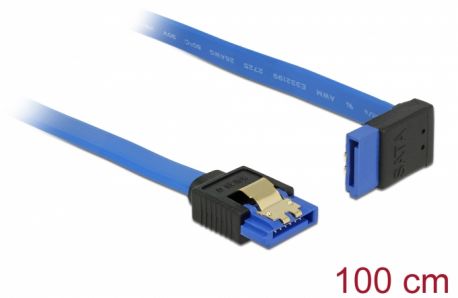

# Delock Καλώδιο SATA 6 Gb/s θηλυκό ευθύ > καλώδιο SATA θηλυκό γωνία προς τα πάνω 100 εκ. μπλε με χρυσά κλιπ

## Περιγραφή

Αυτό το καλώδιο SATA από την Delock καθιστά δυνατή την εσωτερική σύνδεση διαφόρων συσκευών SATA, π.χ. δίσκους HDD, κάρτες ελεγκτών ή μνήμες Flash. Είναι συμβατό με το τελευταίο πρότυπο και προσφέρει ρυθμό μεταφοράς δεδομένων έως 6 Gb/s. Είναι συμβατό με τις προηγούμενες εκδόσεις SATA, αλλά σε αυτή την περίπτωση μπορεί να φτάσει την αντίστοιχη ταχύτητα μεταφοράς. Όταν συνδέετε το καλώδιο αυτό σε ένα δίσκο HDD το καλώδιο θα έχει φορά προς τα πάνω. Τα μεταλλικά κλιπ στους συνδέσμους διασφαλίζουν ότι το καλώδιο ασφαλίζει σταθερά στη θέση του.

## Προδιαγραφές

- Συνδετήρας:
  - 1 x SATA 6 Gb/s 7 ακροδεκτών, θηλυκό σε ευθεία >
  - 1 x SATA 6 Gb/s 7 ακίδων θηλυκό γωνία προς τα πάνω
- Ρυθμός μεταφοράς δεδομένων της τάξης των 6 Gb/s
- SATA 1,5 Gb/s και 3 Gb/s συμβατό και με το παλαιότερο
- Μετρητής καλωδίου: 26 AWG
- Χρώμα: μπλε
- Με μεταλλικά κλιπ χρυσού χρώματος
- Μήκος χωρίς το σύνδεσμο: περ. 100 cm

## Physical characteristics

Τελείωμα ακίδας:	επιχρυσωμένη
Conductor gauge:	26 AWG
Μήκος:	100 cm
Χρώμα:	μπλε