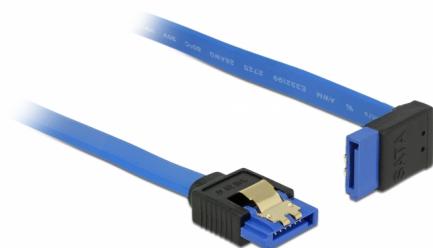

Delock Cable SATA 6 Gb/s hembra directo > SATA hembra orientado hacia arriba de 100 cm azul con broches dorados

Descripción

Este cable SATA de Delock permite la conexión interna de varios dispositivos SATA como, por ejemplo, unidades de disco duro, tarjetas controladoras o memorias Flash. Cumple la normativa más reciente y proporciona una velocidad de transferencia de datos de hasta 6 Gb/s. Es compatible con las anteriores versiones de SATA. Con dichas versiones, solo puede alcanzar la velocidad de transferencia correspondiente. Cuando conecte este cable a una unidad de disco duro, el cable se colocará hacia arriba. Los enganches metálicos de los conectores garantizan que el cable se fijará en su posición de forma segura mediante el sonido de un clic.

100 cm

Número de elemento 84999

EAN: 4043619849994

Pais de origen: China

Paquete: Bolsa de plástico con cremallera

Detalles técnicos

- Conector:
 - 1 x SATA 6 Gb/s de 7 contactos hembra recto >
 - 1 x SATA 6 Gb/s de 7 contactos hembra acodado hacia arriba
- Velocidades de transferencias de datos de hasta 6 Gb/s
- Compatible con SATA 1,5 Gb/s y 3 Gb/s
- Valor normalizado del cable: 26 AWG
- Color: azul
- Con broches metálicos dorados coloreados
- Longitud sin conector: aprox. 100 cm

Requisitos del sistema

- Un puerto SATA disponible

Contenido del paquete

- Cable SATA

General

Especificación técnica:	SATA 6 Gb/s
-------------------------	-------------

Interface

Conector 1:	1 x SATA 6 Gb/s de 7 contactos hembra recto
Conector 2 :	1 x SATA 6 Gb/s de 7 contactos hembra acodado hacia arriba

Technical characteristics

Velocidades de transferencias de datos:	SATA de hasta 6 Gb/s
---	----------------------

Physical characteristics

Acabado de los pines:	chapado en oro
Conductor gauge:	26 AWG
Longitud:	100 cm
Color:	azul