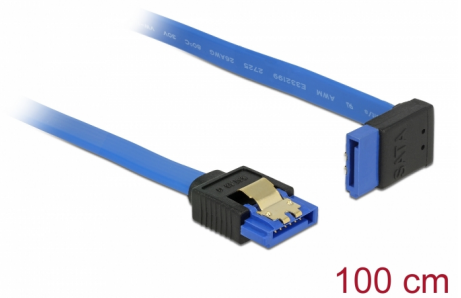

# Delock Kabel SATA 6 Gb/s samice přímá > SATA samice pravoúhlá nahoru 100 cm modrý se zlatými sponami

## Popis

Tento SATA kabel od Delocku umožňuje interní připojení různých SATA zařízení, např. HDD, karty s řadiči nebo Flash paměti. Vyhovuje poslednímu standardu a poskytuje přenosovou rychlost data ž do 6 Gb/s. Je zpětně kompatibilní s předešlými SATA verzemi, ale pak může dosáhnout pouze příslušné přenosové rychlosti. Při připojování tohoto kabelu k HDD je kabel vyveden nahoru. Kovové spony na konektorech zajišťují, aby kabel spolehlivě zapadl na své místo.

## Technické detaily

- Konektor:
  - 1 x 7 pin SATA 6 Gb/s samice přímý >
  - 1 x 7 pin SATA 6 Gb/s samice pravoúhlý nahoru
- Rychlost přenosu dat až 6 Gb/s
- Zpětně kompatibilní s SATA 1,5 Gb/s, 3 Gb/s
- Průřez kabelu: 26 AWG
- Barva: modrý
- Se zlatým kovovým klipem
- Délka bez konektoru: cca. 100 cm

## Physical characteristics

Pin s povrchovou úpravou:	pozlacen
Conductor gauge:	26 AWG
Délka:	100 cm
Barva:	modrý