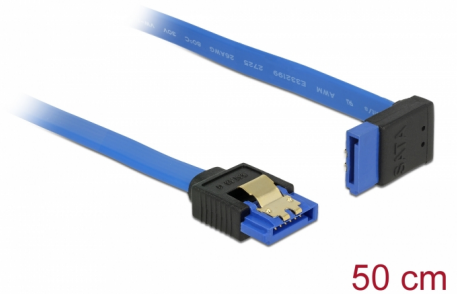

# Delock SATA-kábel, 6 Gb/s, hüvely, egyenes > SATA hüvely, felfelé ívelt, 50 cm, kék aranszínű kapcsokkal

## Leírás

Ez a Delock SATA-kábel különféle SATA-eszközök, például merevlemezek, vezérlőkártyák vagy Flash-memóriák belső csatlakoztatását teszi lehetővé. A kábel megfelel a legújabb szabvány előírásainak, és akár 6 Gb/s adatátviteli sebességet biztosít. Visszafelé kompatibilis a korábbi SATA-verziókkal, azonban kizárólag az adott átviteli sebességet teszi lehetővé. Ha a kábelt egy merevlemezhez csatlakoztatja, a kábelt felfelé tudja elvezetni. A csatlakozókon lévő fémkapcsoknak köszönhetően a kábel megbízhatóan rögzíthető.

## Műszaki adatok

- Csatlakozó:
  - 1 x 7 érintkezős SATA 6 Gb/s hüvely egyenes >
  - 1 x 7 érintkezős SATA 6 Gb/s hüvely, felfelé néző csatlakozódugóval
- Akár 6 Gb/s sebességű adatátvitel
- Lefele kompatibilis SATA 1,5 Gb/s és 3 Gb/s
- Kábel vastagsága: 26 AWG
- Szín: kék
- Aranszínű fémkapcsok
- Hosszúság csatlakozó nélkül: kb. 50 cm

## Physical characteristics

Tű bevonata:	aranyozott
Conductor gauge:	26 AWG
Hosszúság:	50 cm
Szín:	kék