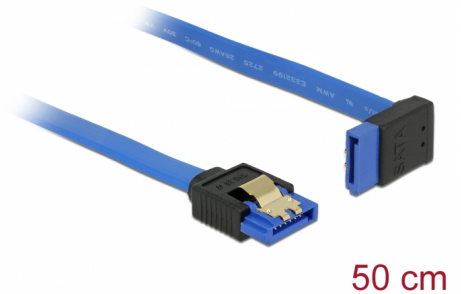

# Delock Kabel SATA 6 Gb/s hona rak > SATA hona uppåtvinklad 50 cm blå med guldklämmor

## Beskrivning

Denna SATA-kabel från Delock möjliggör intern anslutning av olika SATA-enheter som t.ex. hårddiskar, kontrollkort eller flash-minnen. Den överensstämmer med den senaste standarden och ger en dataöverföringshastighet på upp till 6 GB/s. Den är bakåtkompatibel med tidigare SATA-versioner, men kan då bara nå respektive överföringshastighet. Vid anslutning av denna kabel till en hårddisk kommer kabeln leda uppåt. Metallklämmorna på kontakterna säkerställer att kabeln klickar säkert på plats.

## Specifikationer

- Anslutning:
  - 1 x 7-stifts SATA 6 Gb/s, hona rak >
  - 1 x 7-stifts SATA 6 Gb/s, hona uppåtvinklad
- Dataöverföringshastighet upp till 6 Gb/s
- Bakåtkompatibel till SATA 1,5 Gb/s och 3 Gb/s
- Sladdstorlek: 26 AWG
- Färg: blå
- Med guldfärgade metallklämmor
- Längd utan kontakt: ca 50 cm

## Physical characteristics

Stift slutförda:	guldpläterade
Conductor gauge:	26 AWG
Längd:	50 cm
Färg:	blå