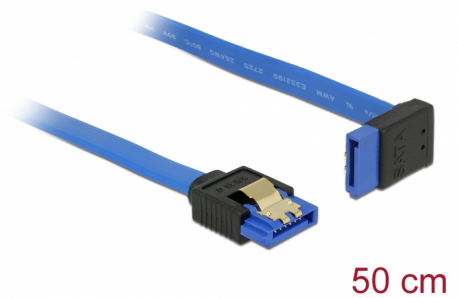

Delock Καλώδιο SATA 6 Gb/s θηλυκό ευθύ > καλώδιο SATA θηλυκό γωνία προς τα πάνω 50 εκ. μπλε με χρυσά κλιπ

Περιγραφή

Αυτό το καλώδιο SATA από την Delock καθιστά δυνατή την εσωτερική σύνδεση διαφόρων συσκευών SATA, π.χ. δίσκους HDD, κάρτες ελεγκτών ή μνήμες Flash. Είναι συμβατό με το τελευταίο πρότυπο και προσφέρει ρυθμό μεταφοράς δεδομένων έως 6 Gb/s. Είναι συμβατό με τις προηγούμενες εκδόσεις SATA, αλλά σε αυτή την περίπτωση μπορεί να φτάσει την αντίστοιχη ταχύτητα μεταφοράς. Όταν συνδέετε το καλώδιο αυτό σε ένα δίσκο HDD το καλώδιο θα έχει φορά προς τα πάνω. Τα μεταλλικά κλιπ στους συνδέσμους διασφαλίζουν ότι το καλώδιο ασφαλίζει σταθερά στη θέση του.

50 cm

Αρ. προϊόντος 84997

EAN: 4043619849970

Χώρα προέλευσης: China

Συσκευασία: Τσαντάκι με φερμουάρ

Προδιαγραφές

- Συνδετήρας:
 - 1 x SATA 6 Gb/s 7 ακροδεκτών, θηλυκό σε ευθεία >
 - 1 x SATA 6 Gb/s 7 ακίδων θηλυκό γωνία προς τα πάνω
- Ρυθμός μεταφοράς δεδομένων της τάξης των 6 Gb/s
- SATA 1,5 Gb/s και 3 Gb/s συμβατό και με το παλαιότερο
- Μετρητής καλωδίου: 26 AWG
- Χρώμα: μπλε
- Με μεταλλικά κλιπ χρυσού χρώματος
- Μήκος χωρίς το σύνδεσμο: περ. 50 cm

Απαιτήσεις συστήματος

- Μία ελεύθερη θύρα SATA

Περιεχόμενα συσκευασίας

- Καλώδιο SATA

General

Προδιαγραφές:	SATA 6 Gb/s
---------------	-------------

Interface

Συνδετήρας 1:	1 x SATA 6 Gb/s 7 ακροδεκτών, θηλυκό σε ευθεία
Συνδετήρας 2:	1 x SATA 6 Gb/s 7 ακίδων θηλυκό γωνία προς τα πάνω

Technical characteristics

Ρυθμός μεταφοράς δεδομένων:	SATA έως 6 Gb/s
-----------------------------	-----------------

Physical characteristics

Τελείωμα ακίδας:	επιχρυσωμένη
Conductor gauge:	26 AWG
Μήκος:	50 cm
Χρώμα:	μπλε