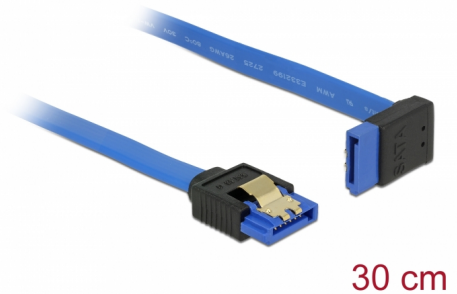

Delock SATA-kábel, 6 Gb/s, hüvely, egyenes > SATA hüvely, felfelé ívelt, 30 cm, kék aranszínű kapcsokkal

Leírás

Ez a Delock SATA-kábel különféle SATA-eszközök, például merevlemezek, vezérlőkártyák vagy Flash-memóriák belső csatlakoztatását teszi lehetővé. A kábel megfelel a legújabb szabvány előírásainak, és akár 6 Gb/s adatátviteli sebességet biztosít. Visszafelé kompatibilis a korábbi SATA-verziókkal, azonban kizárólag az adott átviteli sebességet teszi lehetővé. Ha a kábelt egy merevlemezhez csatlakoztatja, a kábelt felfelé tudja elvezetni. A csatlakozókon lévő fémkapcsoknak köszönhetően a kábel megbízhatóan rögzíthető.

Tételszám 84996

EAN: 4043619849963

Származási hely: China

Csomag: Zárható műanyag tasak

Műszaki adatok

- Csatlakozó:
 - 1 x 7 érintkezős SATA 6 Gb/s hüvely egyenes >
 - 1 x 7 érintkezős SATA 6 Gb/s hüvely, felfelé néző csatlakozódugóval
- Akár 6 Gb/s sebességű adatátvitel
- Lefele kompatibilis SATA 1,5 Gb/s és 3 Gb/s
- Kábel vastagsága: 26 AWG
- Szín: kék
- Aranyszínű fémkapcsok
- Hosszúság csatlakozó nélkül: kb. 30 cm

Rendszerkövetelmények

- Egy szabad SATA csatlakozó

A csomag tartalma

- SATA kábel

General

Műszaki adatok:	SATA 6 Gb/s
-----------------	-------------

Interface

Csatlakozó 1:	1 x 7 érintkezős SATA 6 Gb/s hüvely egyenes
Csatlakozó 2:	1 x 7 érintkezős SATA 6 Gb/s hüvely, felfelé néző csatlakozódugóval

Technical characteristics

Sebességű adatátvitel:	Legfeljebb 6 Gb/s SATA
------------------------	------------------------

Physical characteristics

Tű bevonata:	aranyozott
Conductor gauge:	26 AWG
Hosszúság:	30 cm
Szín:	kék