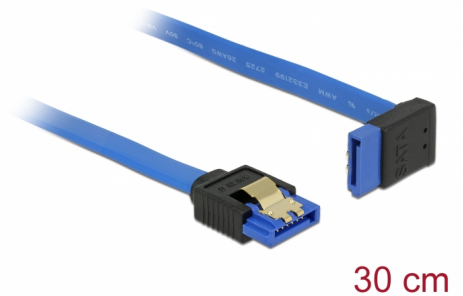

# Delock Kabel SATA 6 Gb/s hona rak > SATA hona uppåtvinklad 30 cm blå med guldklämmor

## Beskrivning

Denna SATA-kabel från Delock möjliggör intern anslutning av olika SATA-enheter som t.ex. hårddiskar, kontrollkort eller flash-minnen. Den överensstämmer med den senaste standarden och ger en dataöverföringshastighet på upp till 6 GB/s. Den är bakåtkompatibel med tidigare SATA-versioner, men kan då bara nå respektive överföringshastighet. Vid anslutning av denna kabel till en hårddisk kommer kabeln leda uppåt. Metallklämmorna på kontakterna säkerställer att kabeln klickar säkert på plats.

## Specifikationer

- Anslutning:
  - 1 x 7-stifts SATA 6 Gb/s, hona rak >
  - 1 x 7-stifts SATA 6 Gb/s, hona uppåtvinklad
- Dataöverföringshastighet upp till 6 Gb/s
- Bakåtkompatibel till SATA 1,5 Gb/s och 3 Gb/s
- Sladdstorlek: 26 AWG
- Färg: blå
- Med guldfärgade metallklämmor
- Längd utan kontakt: ca 30 cm

## Physical characteristics

Stift slutförda:	guldpläterade
Conductor gauge:	26 AWG
Längd:	30 cm
Färg:	blå