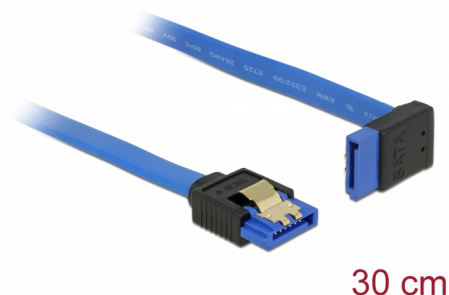

# Delock Câble SATA 6 Gb/s femelle droit > SATA femelle coudé vers le haut 30 cm bleu avec attaches en or

## Description

Ce câble SATA Delock permet la connexion interne de différents périphériques SATA, tels que des disques durs, des cartes contrôleur ou des mémoires Flash. Il est conforme à la dernière norme et procure un taux de transfert de données jusqu'à 6 Gb/s. Il est rétrocompatible avec les précédentes versions SATA, mais ne peut alors atteindre que leur vitesse de transfert respective. En connectant ce câble à un disque dur, le câble est orienté vers le haut. Les attaches métalliques sur les connecteurs garantissent que le câble s'enclenche en position de manière fiable.

30 cm

**N° produit 84996**

EAN: 4043619849963

Pays d'origine: China

Emballage: Sac polyvalent à fermeture éclair

## Détails techniques

- Connecteur :
  - 1 x SATA 6 Gb/s à 7 broches femelle droit >
  - 1 x SATA 6 Gb/s 7 broches femelle coudé vers le haut
- Débit de données jusqu'à 6 Gb/s
- Rétrocompatible avec SATA 1,5 Go/s et 3 Go/s
- Jauge de câble : 26 AWG
- Couleur : bleu
- Avec attaches métalliques dorées
- Longueur sans connecteur : env. 30 cm