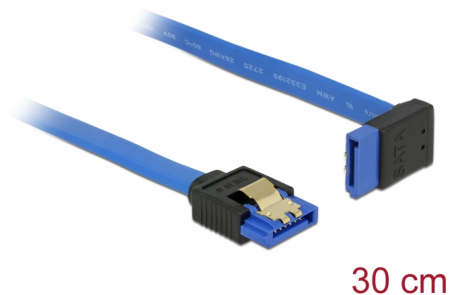

# Delock Kabel SATA 6 Gb/s samice přímá > SATA samice pravoúhlá nahoru 30 cm modrý se zlatými sponami

## Popis

Tento SATA kabel od Delocku umožňuje interní připojení různých SATA zařízení, např. HDD, karty s řadiči nebo Flash paměti. Vyhovuje poslednímu standardu a poskytuje přenosovou rychlost data ž do 6 Gb/s. Je zpětně kompatibilní s předešlými SATA verzemi, ale pak může dosáhnout pouze příslušné přenosové rychlosti. Při připojování tohoto kabelu k HDD je kabel vyveden nahoru. Kovové spony na konektorech zajišťují, aby kabel spolehlivě zapadl na své místo.

## Technické detaily

- Konektor:
  - 1 x 7 pin SATA 6 Gb/s samice přímý >
  - 1 x 7 pin SATA 6 Gb/s samice pravoúhlý nahoru
- Rychlost přenosu dat až 6 Gb/s
- Zpětně kompatibilní s SATA 1,5 Gb/s, 3 Gb/s
- Průřez kabelu: 26 AWG
- Barva: modrý
- Se zlatým kovovým klipem
- Délka bez konektoru: cca. 30 cm

## Physical characteristics

Pin s povrchovou úpravou:	pozlacen
Conductor gauge:	26 AWG
Délka:	30 cm
Barva:	modrý