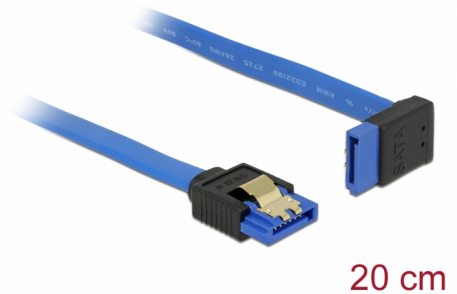

Delock Kabel SATA 6 Gb/s hona rak > SATA hona uppåtvinklad 20 cm blå med guldklämmor

Beskrivning

Denna SATA-kabel från Delock möjliggör intern anslutning av olika SATA-enheter som t.ex. hårddiskar, kontrollkort eller flash-minnen. Den överensstämmer med den senaste standarden och ger en dataöverföringshastighet på upp till 6 GB/s. Den är bakåtkompatibel med tidigare SATA-versioner, men kan då bara nå respektive överföringshastighet. Vid anslutning av denna kabel till en hårddisk kommer kabeln leda uppåt. Metallklämmorna på kontakterna säkerställer att kabeln klickar säkert på plats.

20 cm

Artikelnummer 84995

EAN: 4043619849956

Ursprungsland: China

Paket: Zippåse

Specifikationer

- Anslutning:
 - 1 x 7-stifts SATA 6 Gb/s, hona rak >
 - 1 x 7-stifts SATA 6 Gb/s, hona uppåtvinklad
- Dataöverföringshastighet upp till 6 Gb/s
- Bakåtkompatibel till SATA 1,5 Gb/s och 3 Gb/s
- Sladdstorlek: 26 AWG
- Färg: blå
- Med guldfärgade metallklämmor
- Längd utan kontakt: ca 20 cm

Systemkrav

- En ledig SATA-port

Paketets innehåll

- SATA kabel

General

Specifikationer:	SATA 6 Gb/s
------------------	-------------

Interface

Kontakt 1:	1 x 7-stifts SATA 6 Gb/s, hona rak
Kontakt 2:	1 x 7-stifts SATA 6 Gb/s, hona uppåtvinklad

Technical characteristics

Dataöverföringshastighet:	SATA upp till 6 Gb/s
---------------------------	----------------------

Physical characteristics

Stift slutförda:	guldpläterade
Conductor gauge:	26 AWG
Längd:	20 cm
Färg:	blå