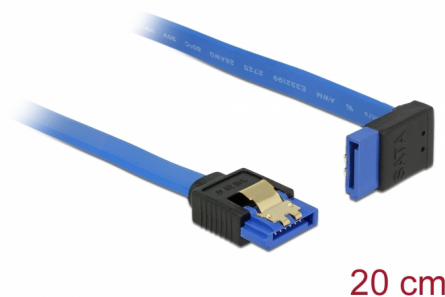

# Delock Cavo SATA 6 Gb/s femmina diritto > SATA femmina con angolo verso l'alto di 20 cm blu con clip dorati

## Descrizione

Questo cavo SATA Delock consente il collegamento interno di vari dispositivi SATA, tra cui HDD, schede del controller o memorie Flash. È conforme agli standard più recenti e garantisce una velocità di trasferimento dati fino a 6 Gb/s. È retrocompatibile con precedenti versioni SATA, ma può raggiungere solo la rispettiva velocità di trasferimento. Quando si collega questo cavo ad un HDD, il cavo viene rivolto verso l'alto. I clip in metallo sui connettori assicurano che il cavo scatti in posizione in modo affidabile.

## Dettagli tecnici

- Connettore:
  - 1 x SATA 6 Gb/s femmina diritto a 7 pin >
  - 1 x SATA 6 Gb/s femmina con angolo verso l'alto a 7 pin
- Frequenza di trasferimento dati fino a 6 Gb/s
- Retrocompatibile con SATA 1,5 Gb/s e 3 Gb/s
- Sezione dei cavi: 26 AWG
- Colore: blu
- Con clip in metallo dorati
- Lunghezza senza connettore: ca. 20 cm

## Physical characteristics

Pin finishing:	dorato
Conductor gauge:	26 AWG
Lunghezza:	20 cm
Colour:	blu