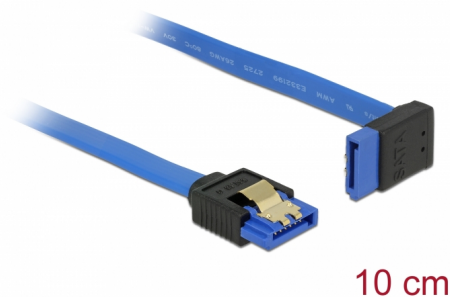

Delock Cavo SATA 6 Gb/s femmina diritto > SATA femmina con angolo verso l'alto di 10 cm blu con clip dorati

Descrizione

Questo cavo SATA Delock consente il collegamento interno di vari dispositivi SATA, tra cui HDD, schede del controller o memorie Flash. È conforme agli standard più recenti e garantisce una velocità di trasferimento dati fino a 6 Gb/s. È retrocompatibile con precedenti versioni SATA, ma può raggiungere solo la rispettiva velocità di trasferimento. Quando si collega questo cavo ad un HDD, il cavo viene rivolto verso l'alto. I clip in metallo sui connettori assicurano che il cavo scatti in posizione in modo affidabile.

10 cm

Articolo n. 84994

EAN: 4043619849949

Paese di origine: China

Pacchetto: Sacchetto in plastica con cerniera

Dettagli tecnici

- Connettore:
 - 1 x SATA 6 Gb/s femmina diritto a 7 pin >
 - 1 x SATA 6 Gb/s femmina con angolo verso l'alto a 7 pin
- Frequenza di trasferimento dati fino a 6 Gb/s
- Retrocompatibile con SATA 1,5 Gb/s e 3 Gb/s
- Sezione dei cavi: 26 AWG
- Colore: blu
- Con clip in metallo dorati
- Lunghezza senza connettore: ca. 10 cm

Requisiti di sistema

- Una porta SATA libera

Contenuto della confezione

- Cavo SATA

General

Specification:	SATA 6 Gb/s
----------------	-------------

Interface

Connettore 1:	1 x SATA 6 Gb/s femmina diritto a 7 pin
Connettore 2:	1 x SATA 6 Gb/s 7 pin receptacle upwards angled

Technical characteristics

Data transfer rate:	SATA up to 6 Gb/s
---------------------	-------------------

Physical characteristics

Pin finishing:	dorato
Conductor gauge:	26 AWG
Lunghezza:	10 cm
Colour:	blu