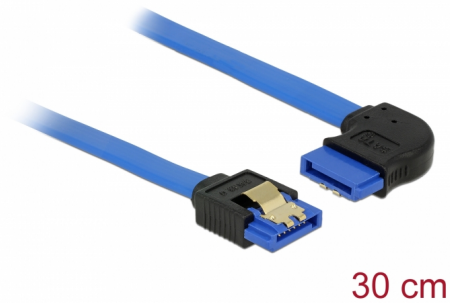

# Delock SATA-kábel, 6 Gb/s, hüvely, egyenes > SATA hüvely, jobbra néző csatlakozódugóval, 30 cm, kék arany színű kapcsokkal

## Leírás

Ez a Delock SATA-kábel különféle SATA-eszközök, például merevlemezek, vezérlőkártyák vagy Flash-memóriák belső csatlakoztatását teszi lehetővé. A kábel megfelel a legújabb szabvány előírásainak, és akár 6 Gb/s adatátviteli sebességet biztosít. Visszafelé kompatibilis a korábbi SATA-verziókkal, azonban kizárólag az adott átviteli sebességet teszi lehetővé. Ha a kábelt egy merevlemezhez csatlakoztatja, a kábelt jobbra tudja elvezetni. A csatlakozókon lévő fémkapcsoknak köszönhetően a kábel megbízhatóan rögzíthető.

## Műszaki adatok

- Csatlakozó:
  - 1 x 7 érintkezős SATA 6 Gb/s hüvely egyenes >
  - 1 x 7 érintkezős SATA 6 Gb/s hüvely, jobbra néző csatlakozódugóval
- Akár 6 Gb/s sebességű adatátvitel
- Lefele kompatibilis SATA 1,5 Gb/s és 3 Gb/s
- Kábel vastagsága: 26 AWG
- Szín: kék
- Arany színű fémkapcsok
- Hosszúság csatlakozó nélkül: kb. 30 cm

## Physical characteristics

Tű bevonata:	aranyozott
Conductor gauge:	26 AWG
Hosszúság:	30 cm
Szín:	kék