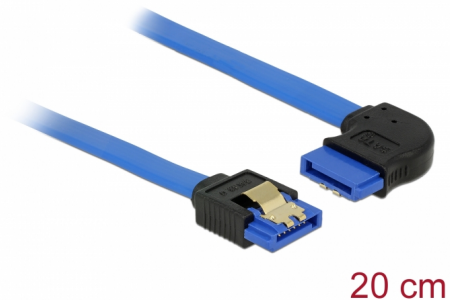

# Delock SATA-kábel, 6 Gb/s, hüvely, egyenes > SATA hüvely, jobbra néző csatlakozódugóval, 20 cm, kék arany színű kapcsokkal

## Leírás

Ez a Delock SATA-kábel különféle SATA-eszközök, például merevlemezek, vezérlőkártyák vagy Flash-memóriák belső csatlakoztatását teszi lehetővé. A kábel megfelel a legújabb szabvány előírásainak, és akár 6 Gb/s adatátviteli sebességet biztosít. Visszafelé kompatibilis a korábbi SATA-verziókkal, azonban kizárólag az adott átviteli sebességet teszi lehetővé. Ha a kábelt egy merevlemezhez csatlakoztatja, a kábelt jobbra tudja elvezetni. A csatlakozókon lévő fémkapcsoknak köszönhetően a kábel megbízhatóan rögzíthető.

## Műszaki adatok

- Csatlakozó:
  - 1 x 7 érintkezős SATA 6 Gb/s hüvely egyenes >
  - 1 x 7 érintkezős SATA 6 Gb/s hüvely, jobbra néző csatlakozódugóval
- Akár 6 Gb/s sebességű adatátvitel
- Lefele kompatibilis SATA 1,5 Gb/s és 3 Gb/s
- Kábel vastagsága: 26 AWG
- Szín: kék
- Arany színű fémkapcsok
- Hosszúság csatlakozó nélkül: kb. 20 cm

## Physical characteristics

Tű bevonata:	aranyozott
Conductor gauge:	26 AWG
Hosszúság:	20 cm
Szín:	kék