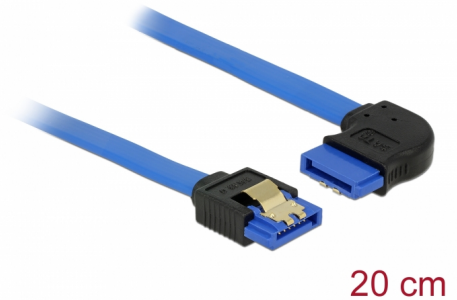

Delock Kabel SATA 6 Gb/s hona rak > SATA hona rätvinklad 20 cm blå med guldklämmor

Beskrivning

Denna SATA-kabel från Delock möjliggör intern anslutning av olika SATA-enheter som t.ex. hårddiskar, kontrollkort eller flash-minnen. Den överensstämmer med den senaste standarden och ger en dataöverföringshastighet på upp till 6 GB/s. Den är bakåtkompatibel med tidigare SATA-versioner, men kan då bara nå respektive överföringshastighet. Vid anslutning av denna kabel till en hårddisk kommer kabeln leda till höger. Metallklämmorna på kontakterna säkerställer att kabeln klickar säkert på plats.

20 cm

Artikelnummer 84989

EAN: 4043619849895

Ursprungsland: China

Paket: Zippåse

Specifikationer

- Anslutning:
 - 1 x 7-stifts SATA 6 Gb/s, hona rak >
 - 1 x 7-stifts SATA 6 Gb/s, hona rätvinklad
- Dataöverföringshastighet upp till 6 Gb/s
- Bakåtkompatibel till SATA 1,5 Gb/s och 3 Gb/s
- Sladdstorlek: 26 AWG
- Färg: blå
- Med guldfärgade metallklämmor
- Längd utan kontakt: ca 20 cm

Systemkrav

- En ledig SATA-port

Paketets innehåll

- SATA kabel

General

Specifikationer:	SATA 6 Gb/s
------------------	-------------

Interface

Kontakt 1:	1 x 7-stifts SATA 6 Gb/s, hona rak
Kontakt 2:	1 x 7-stifts SATA 6 Gb/s, hona rätvinklig

Technical characteristics

Dataöverföringshastighet:	SATA upp till 6 Gb/s
---------------------------	----------------------

Physical characteristics

Stift slutförda:	guldpläterade
Conductor gauge:	26 AWG
Längd:	20 cm
Färg:	blå