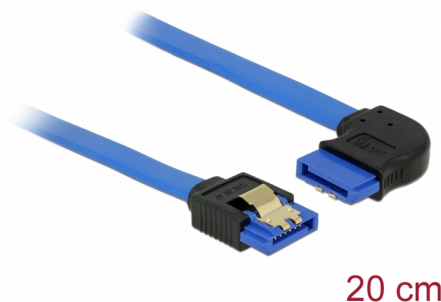

Delock Cablu SATA 6 Gb/s mamă, drept > SATA mamă, în unghi dreapta, 20 cm, albastru cu cleme aurii

Descriere scurta

Acest cablu SATA de la Delock permite conectarea internă a diverselor dispozitive SATA, de exemplu hard diskuri, carduri de controlere sau memorii flash. Acesta este conform cu cel mai recent standard și asigură o viteză de transfer al datelor de până la 6 Gb/s. Este retrocompatibil cu versiunile SATA anterioare, însă în acest cazuri va putea atinge numai viteza de transfer maximă a versiunilor respective. Atunci când conectați acest cablu la un hard disk, cablul va fi orientat către dreapta. Clemele metalice de pe conectori asigură fixarea fiabilă a cablului în poziție.

20 cm

Nr. 84989

EAN: 4043619849895

Țara de origine: China

Pachet: Pungă din plastic
cu închidere tip fermoar

Detalii tehnice

- Conector:
 - 1 x SATA 6 Gb/s 7 pini, mamă, drept >
 - 1 x SATA 6 Gb/s 7 pini, mamă, în unghi dreapta
- Rată de transfer a datelor de până la 6 Gb/s
- Compatibilitate descendentă cu unități SATA la 1,5 Gb/s și la 3 Gb/s
- Grosime cablu: 26 AWG
- Culoare: albastru
- Cu cleme metalice aurii
- Lungime fără conector: ca. 20 cm

Cerinte de sistem

- Un port SATA liber

Pachetul contine

- Cablu SATA

General

Specification:	SATA 6 Gb/s
----------------	-------------

Interface

Conector 1:	1 x SATA 6 Gb/s 7 pini, mamă, drept
Conector 2:	1 x SATA 6 Gb/s 7 pin receptacle right angled

Technical characteristics

Data transfer rate:	SATA up to 6 Gb/s
---------------------	-------------------

Physical characteristics

Pin finishing:	placat cu aur
Conductor gauge:	26 AWG
Lungime:	20 cm
Colour:	albastru