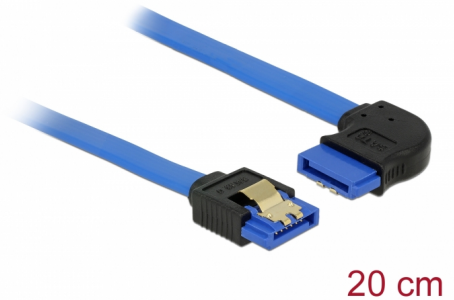

Delock Kabel SATA 6 Gb/s ženski ravni > SATA ženski kutni desni 20 cm plavi sa zlatnim kopčama

Opis

Ovaj Delock SATA kabel omogućuje interno povezivanje različitih SATA uređaja, primjerice HDD pogona, kartica kontrolera ili izbrisive memorije. Usklađen je s najnovijim standardom i pruža brzinu prijenosa podataka do 6 Gb/s. Unatrag je kompatibilan s prethodnim SATA verzijama, ali se u tom slučaju može postići samo odgovarajuća brzina prijenosa. Kod povezivanja ovog kabela na HDD pogon, treba ga položiti s desne strane. Metalne kopče na konektorima osiguravaju pouzdano sjedanje kabela na mjesto.

Predmet br. 84989

EAN: 4043619849895

Zemlja podrijetla: China

Pakiranje: Plastična vrećica sa zip zatvaračem

Tehnički podaci

- Priključak:
 - 1 x 7-pinski SATA 6 Gb/s, ženski ravan >
 - 1 x 7-pinski SATA 6 Gb/s, ženski kutni desni
- Brzina prijenosa podataka do 6 Gb/s
- Kompatibilno s SATA 1,5 Gb/s i 3 Gb/s
- Presjek kabela: 26 AWG
- Boja: plava
- Sa zlatnim metalnim kopčama
- Duljina bez konektora: oko. 20 cm

Preduvjeti sustava

- Jedan slobodni SATA priključak

Sadržaj pakiranja

- SATA kabel

General

Tehnički podaci:	SATA 6 Gb/s
------------------	-------------

Interface

Priključak 1:	1 x 7-pinski SATA 6 Gb/s, ženski ravan
Priključak 2:	1 x 7-pinski SATA 6 Gb/s, ženski kutni desni

Technical characteristics

Brzina prijenosa podataka:	SATA do 6 Gb/s
----------------------------	----------------

Physical characteristics

Površinska zaštita kontakata:	pozlaćeni
Conductor gauge:	26 AWG
Duljina:	20 cm
Boja:	plava