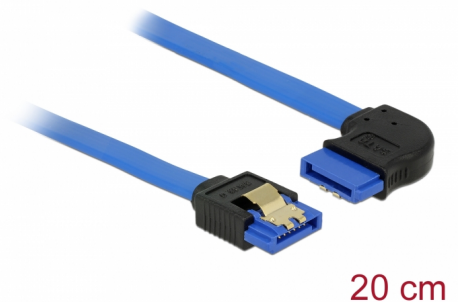

Delock Cavo SATA 6 Gb/s femmina diritto > SATA femmina con angolo verso destra di 20 cm blu con clip dorati

Descrizione

Questo cavo SATA Delock consente il collegamento interno di vari dispositivi SATA, tra cui HDD, schede del controller o memorie Flash. È conforme agli standard più recenti e garantisce una velocità di trasferimento dati fino a 6 Gb/s. È retrocompatibile con precedenti versioni SATA, ma può raggiungere solo la rispettiva velocità di trasferimento. Quando si collega questo cavo ad un HDD, il cavo viene rivolto verso destra. I clip in metallo sui connettori assicurano che il cavo scatti in posizione in modo affidabile.

Articolo n. 84989

EAN: 4043619849895

Paese di origine: China

Pacchetto: Sacchetto in plastica con cerniera

Dettagli tecnici

- Connettore:
 - 1 x SATA 6 Gb/s femmina diritto a 7 pin >
 - 1 x SATA 6 Gb/s femmina con angolo verso destra a 7 pin
- Frequenza di trasferimento dati fino a 6 Gb/s
- Retrocompatibile con SATA 1,5 Gb/s e 3 Gb/s
- Sezione dei cavi: 26 AWG
- Colore: blu
- Con clip in metallo dorati
- Lunghezza senza connettore: ca. 20 cm

Requisiti di sistema

- Una porta SATA libera

Contenuto della confezione

- Cavo SATA

General

Specification:	SATA 6 Gb/s
----------------	-------------

Interface

Connettore 1:	1 x SATA 6 Gb/s femmina diritto a 7 pin
Connettore 2:	1 x SATA 6 Gb/s 7 pin receptacle right angled

Technical characteristics

Data transfer rate:	SATA up to 6 Gb/s
---------------------	-------------------

Physical characteristics

Pin finishing:	dorato
Conductor gauge:	26 AWG
Lunghezza:	20 cm
Colour:	blu