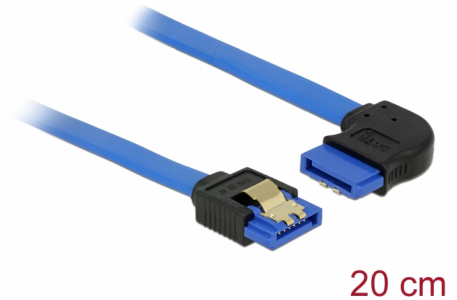

# Delock Καλώδιο SATA 6 Gb/s θηλυκό ευθύ > καλώδιο SATA θηλυκό δεξιά γωνία 20 εκ. μπλε με χρυσά κλιπ

## Περιγραφή

Αυτό το καλώδιο SATA από την Delock καθιστά δυνατή την εσωτερική σύνδεση διαφόρων συσκευών SATA, π.χ. δίσκους HDD, κάρτες ελεγκτών ή μνήμες Flash. Είναι συμβατό με το τελευταίο πρότυπο και προσφέρει ρυθμό μεταφοράς δεδομένων έως 6 Gb/s. Είναι συμβατό με τις προηγούμενες εκδόσεις SATA, αλλά σε αυτή την περίπτωση μπορεί να φτάσει την αντίστοιχη ταχύτητα μεταφοράς. Όταν συνδέετε το καλώδιο αυτό σε ένα δίσκο HDD το καλώδιο θα έχει φορά προς τα δεξιά. Τα μεταλλικά κλιπ στους συνδέσμους διασφαλίζουν ότι το καλώδιο ασφαλίζει σταθερά στη θέση του.

## Προδιαγραφές

- Συνδετήρας:
  - 1 x SATA 6 Gb/s 7 ακροδεκτών, θηλυκό σε ευθεία >
  - 1 x SATA 6 Gb/s 7 ακίδων θηλυκό δεξιά γωνία
- Ρυθμός μεταφοράς δεδομένων της τάξης των 6 Gb/s
- SATA 1,5 Gb/s και 3 Gb/s συμβατό και με το παλαιότερο
- Μετρητής καλωδίου: 26 AWG
- Χρώμα: μπλε
- Με μεταλλικά κλιπ χρυσού χρώματος
- Μήκος χωρίς το σύνδεσμο: περ. 20 cm

## Physical characteristics

Τελείωμα ακίδας:	επιχρυσωμένη
Conductor gauge:	26 AWG
Μήκος:	20 cm
Χρώμα:	μπλε