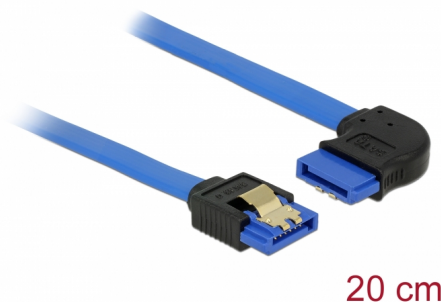

# Delock Câble SATA 6 Gb/s femelle droit > SATA femelle coudé à droite 20 cm bleu avec attaches en or

## Description

Ce câble SATA Delock permet la connexion interne de différents périphériques SATA, tels que des disques durs, des cartes contrôleur ou des mémoires Flash. Il est conforme à la dernière norme et procure un taux de transfert de données jusqu'à 6 Gb/s. Il est rétrocompatible avec les précédentes versions SATA, mais ne peut alors atteindre que leur vitesse de transfert respective. En connectant ce câble à un disque dur, le câble est orienté vers la droite. Les attaches métalliques sur les connecteurs garantissent que le câble s'enclenche en position de manière fiable.

20 cm

**N° produit 84989**

EAN: 4043619849895

Pays d'origine: China

Emballage: Sac polyvalent à fermeture éclair

## Détails techniques

- Connecteur :
  - 1 x SATA 6 Gb/s à 7 broches femelle droit >
  - 1 x SATA 6 Gb/s 7 broches femelle coudé à droite
- Débit de données jusqu'à 6 Gb/s
- Rétrocompatible avec SATA 1,5 Go/s et 3 Go/s
- Jauge de câble : 26 AWG
- Couleur : bleu
- Avec attaches métalliques dorées
- Longueur sans connecteur : env. 20 cm